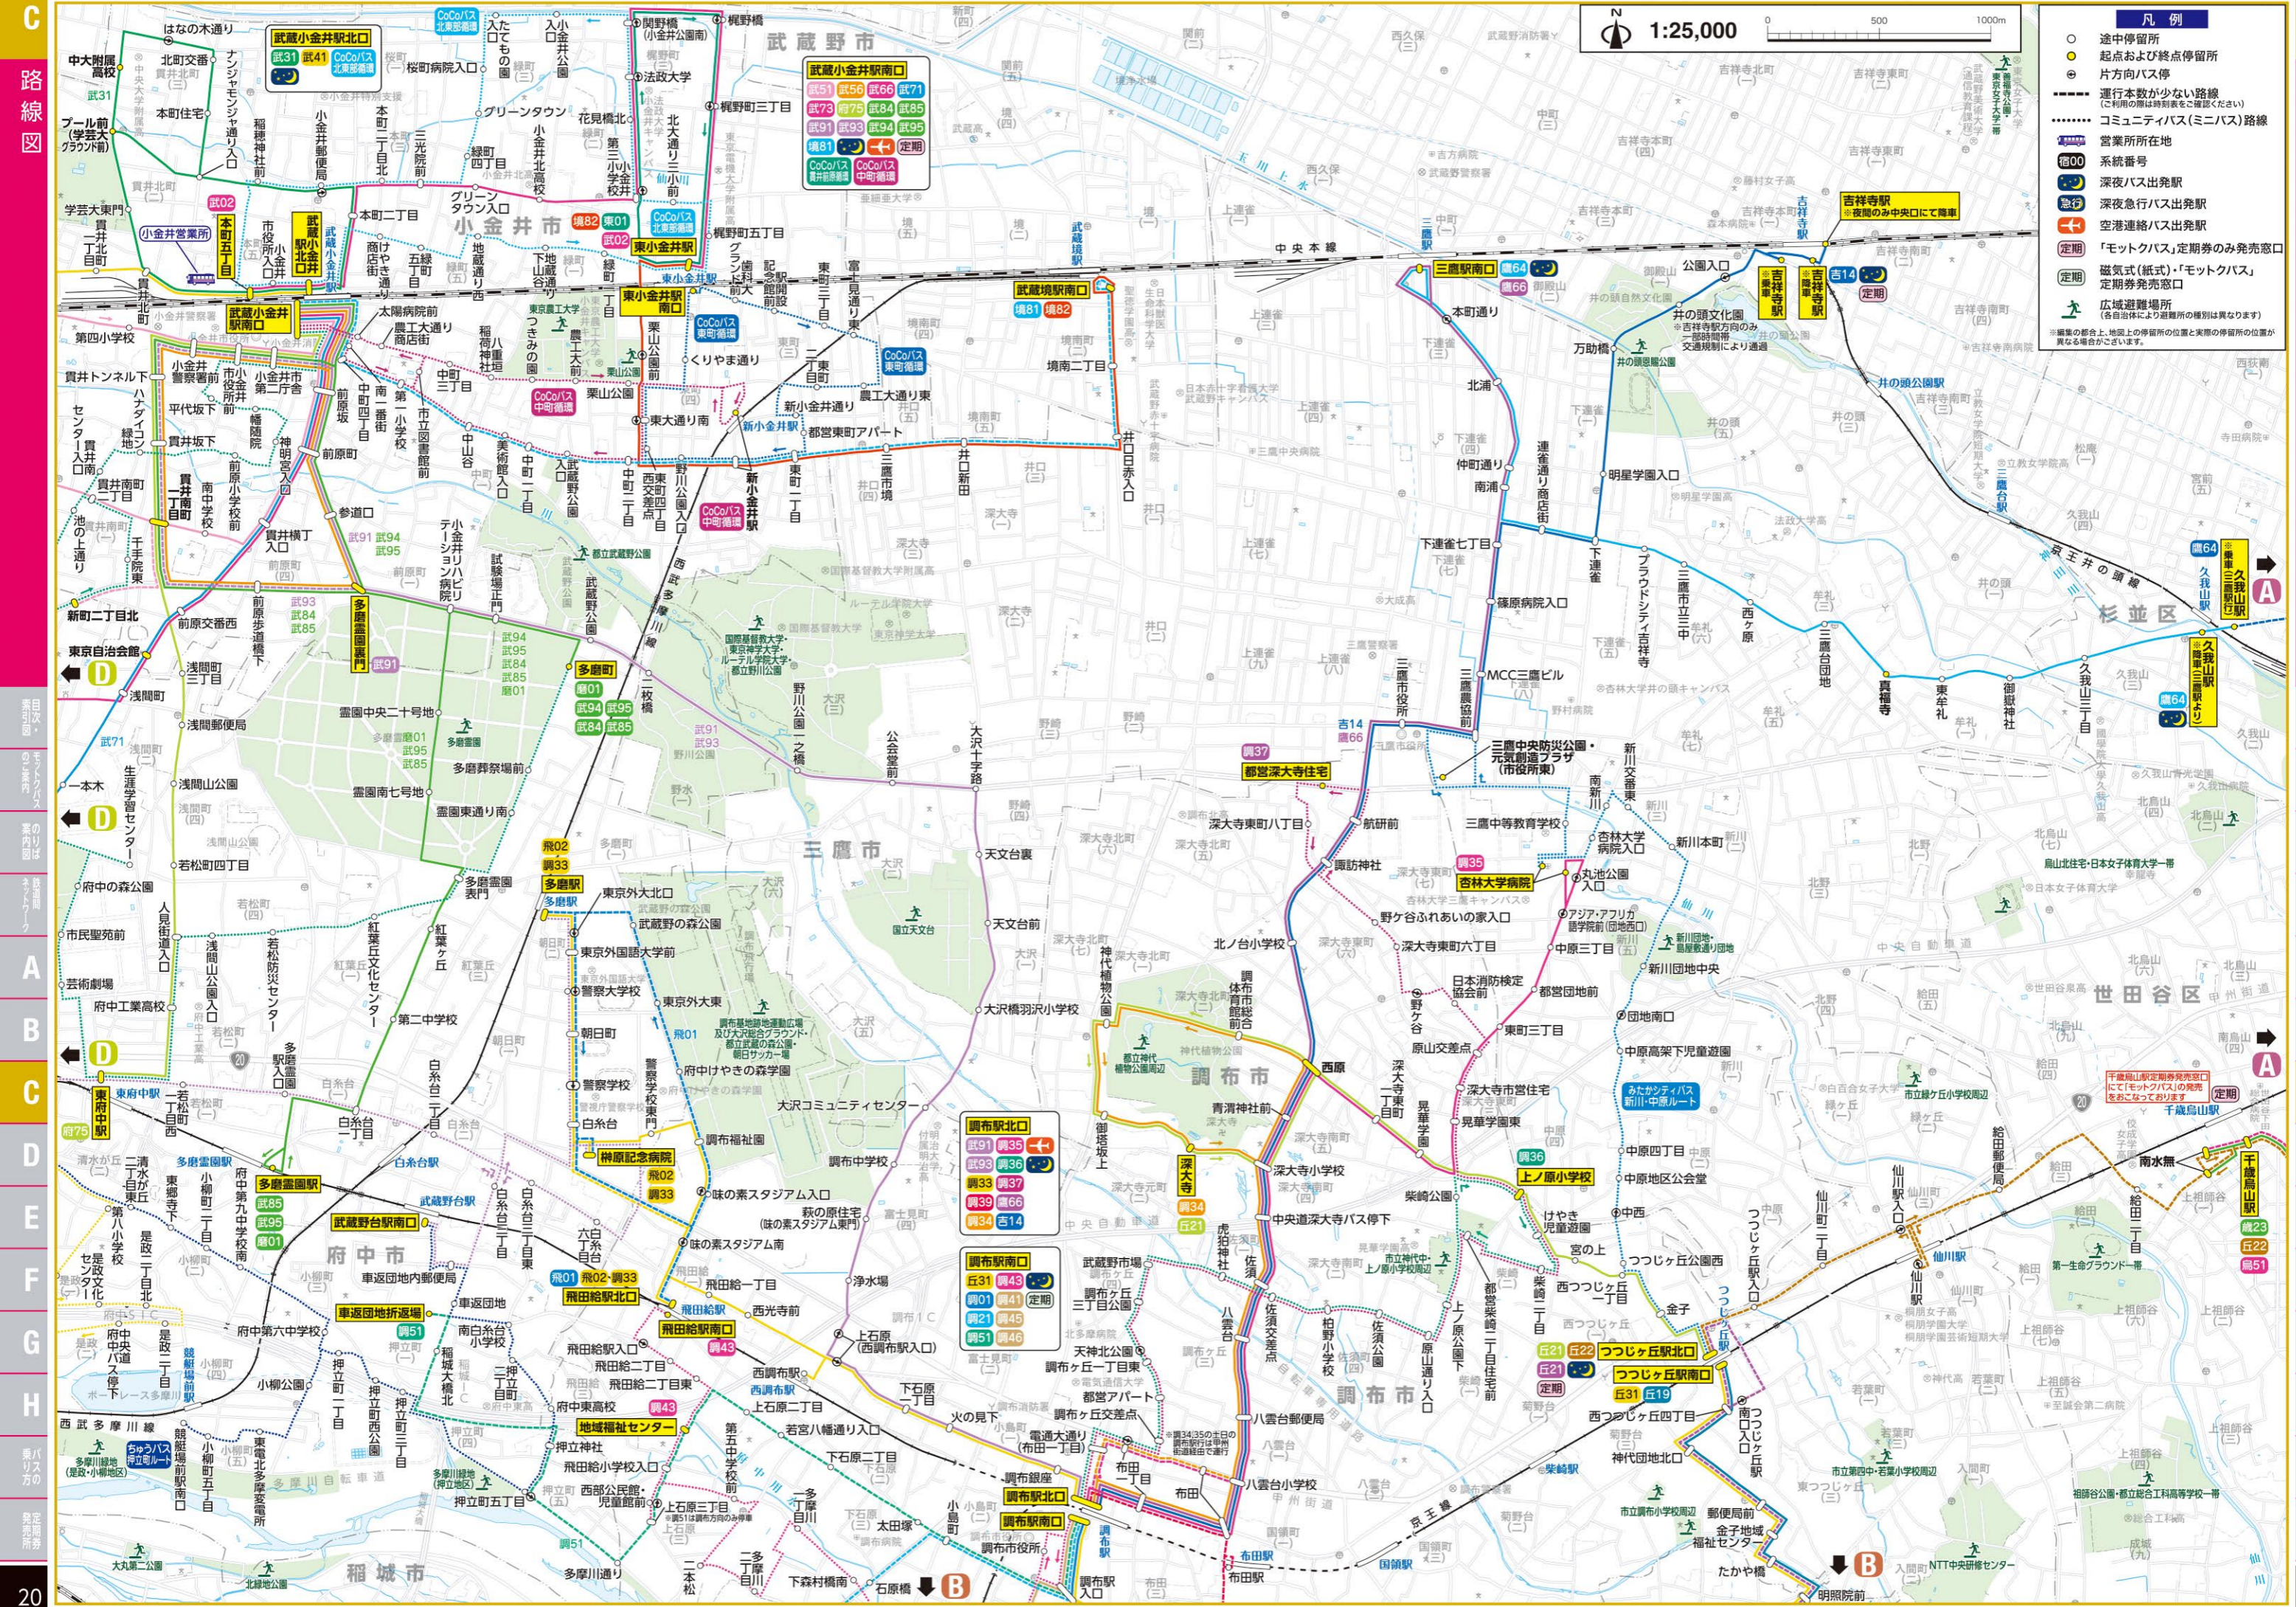

1:25,000

- 凡例**
- 途中停留所
 - 起点および終点停留所
 - 片方向バス停
 - 運行本数が少ない路線 (ご利用の際は時刻表をご確認ください)
 - コミュニティバス(ミニバス)路線
 - 🏠 営業所所在地
 - 🚏 系統番号
 - 🌙 深夜バス出発駅
 - 🌙 深夜急行バス出発駅
 - 🌙 空港連絡バス出発駅
 - 🕒 定期
 - 🕒 「モットクス」定期券のみ発売窓口
 - 🕒 定期券発売窓口
 - 🚶 広域避難場所 (自治体により避難所の種別は異なります) ※編纂の都合上、地図上の停留所の位置と実際の停留所の位置が異なる場合がございます。

武蔵小金井駅北口

武31 武41 CoCoバス 北東部循環

武蔵小金井駅南口

武51 武56 武66 武71
武73 武75 武84 武85
武91 武93 武94 武95
武81 武94 定期

CoCoバス 北東部循環
CoCoバス 中部循環

調布駅北口

武91 武35
武93 武36
武33 武37
武39 武36
武34 武14

調布駅南口