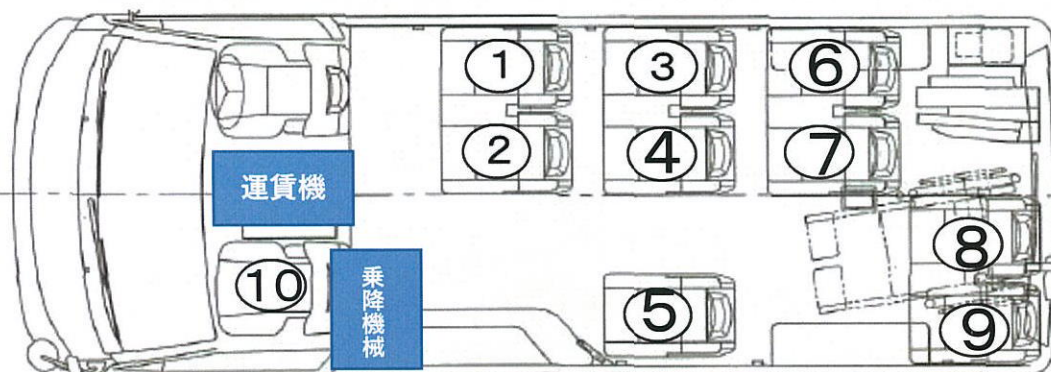

※発車予定時刻表です

●運行車両

トヨタ製 ハイエースバン コミューター

- ・お客様定員数10名(車いす利用時は9名)
- ・後部座席が満員の場合に限り、助手席にご乗車いただきます
- ・車いす有効幅は691mm(1台のみ乗車可能です)

●運賃(前払い)

ゆりのき台住宅エリア内((⑧~⑬、④~⑧))

⇒150円(小人同額)

ゆりのき台住宅エリア内⇔めじろ台駅・三田・東京高専前