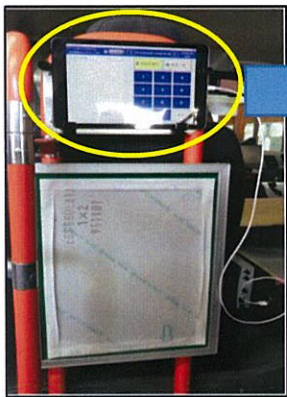

利用不可

- ・現金
- ・東京都シルバーパス
- ・多摩地区回数券
- ・全線一日フリー乗車券
- ・バス利用特典サービス
- ・休日家族割引
- ・ちびっこ50円
- ・障がい者割引
- ・交通系ICカードへのチャージ

●乗車方法

1. 各「バス停スポット」にて運行時刻までお待ち下さい

2. 中ドア入口左手に設置の機械に降車停留所番号を入力して下さい

アイシン王子バス
京王電鉄バス オペレータ1

01号車
めじろ台駅方向 14:15発 第5便
1月28日(火)
13:57