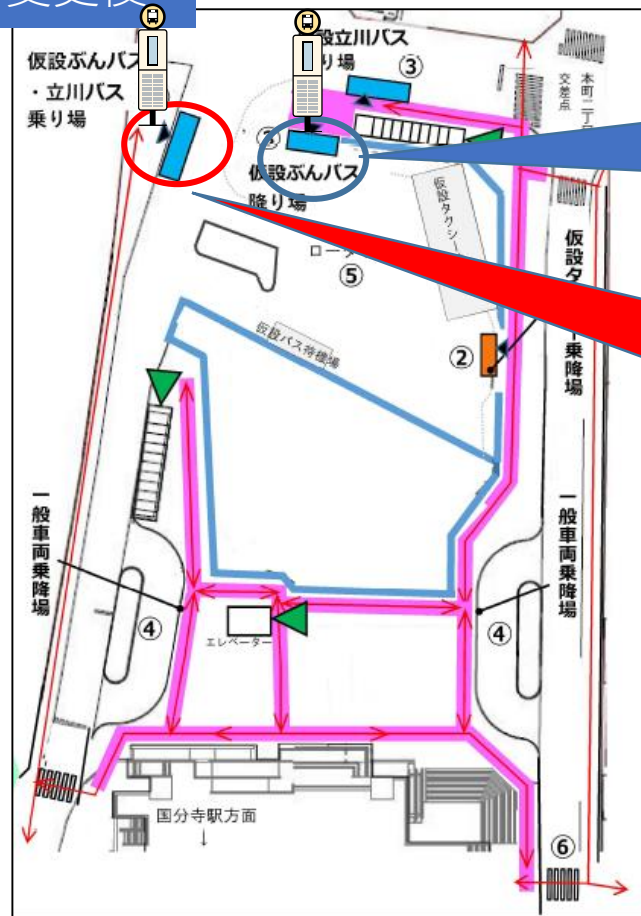

国分寺駅北口バス停移設（乗降場所）の変更について

国分寺駅北口再開発にともない、ぶんバス本多ルートに乗降場および降車場所を変更いたします。

変更日 2019年11月24日(日)始発より

※乗車場所は立川バスと共用となります。整列乗車にご協力お願いいたします。

現在地

11月23日
(土)
まで運用

変更後

降車場
11月24日
(日)
から運用

乗車場
11月24日
(日)
から運用

※乗車と降車の位置が違うためご注意ください。