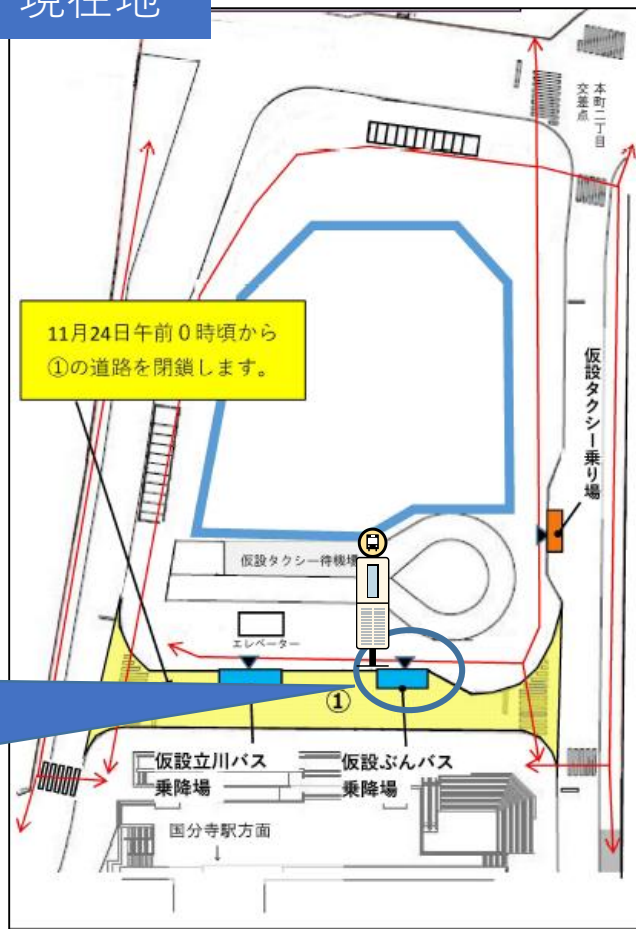

国分寺駅北口バス停移設（乗降場所）の変更について

国分寺駅北口再開発にともない、ぶんバス本多ルートに乗降場および降車場所を変更いたします。

変更日 2019年11月24日(日)始発より

※乗車場所は立川バスと共用となります。整列乗車にご協力お願いいたします。

現在地

11月23日
(土)
まで運用

変更後

降車場
11月24日
(日)
から運用

乗車場
11月24日
(日)
から運用

※乗車と降車の位置が違うためご注意ください。