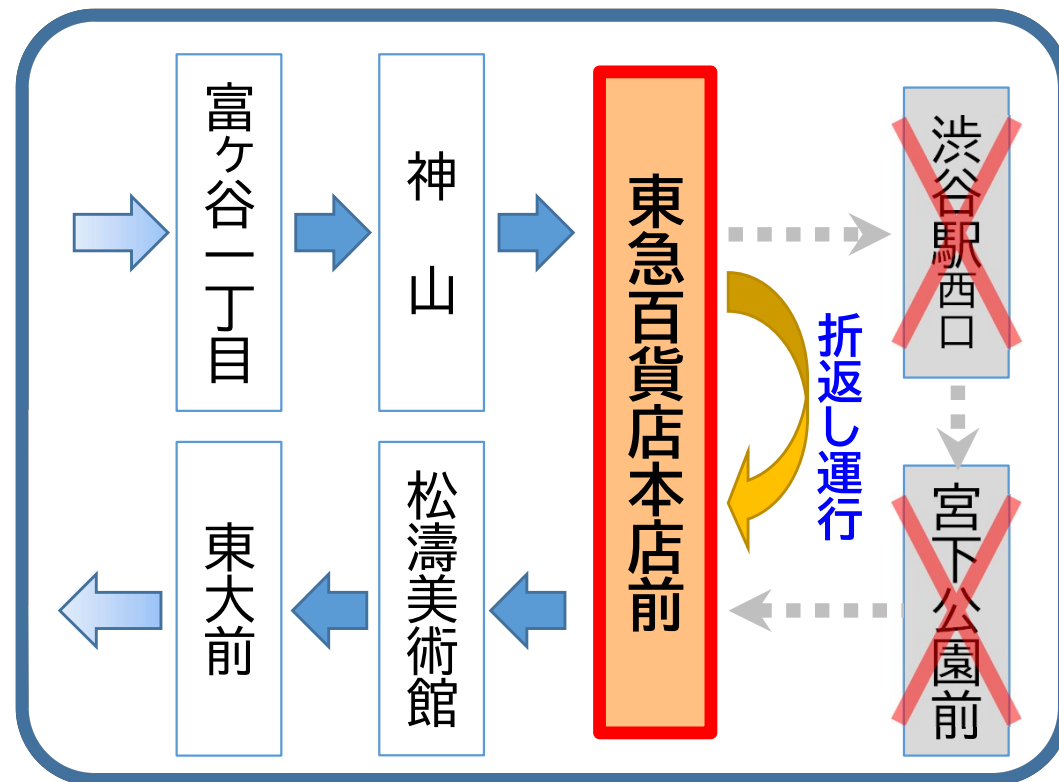

ご利用の際にはご注意ください。

※道路状況により、バス停休止時間帯が変動する可能性があります。

・**渋谷駅西口発**

11:47~16:47

・**代々木上原駅発**

11:20~16:40

渋65 5月17日（日） 区間運休のお知らせ

平素より、京王バスをご利用いただきまして誠にありがとうございます。