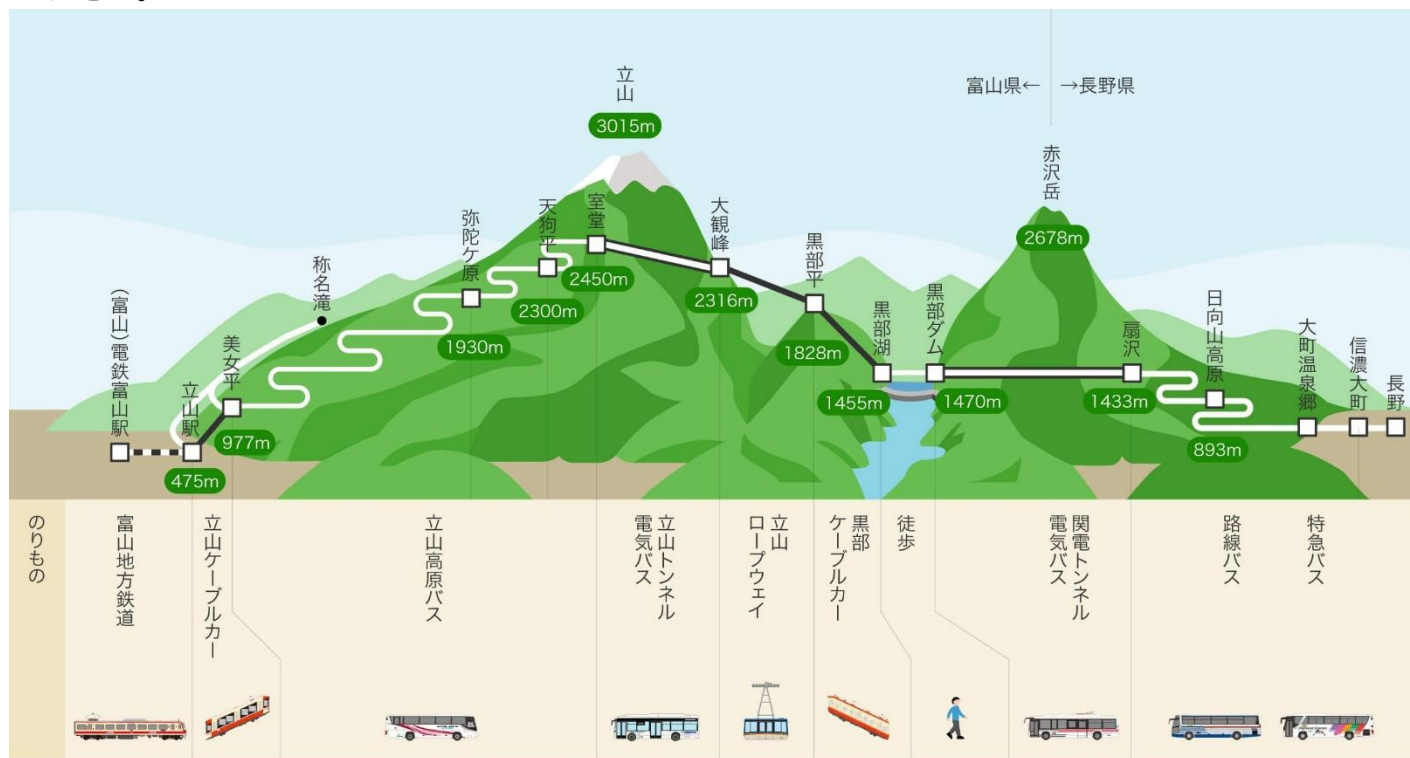

3. 春季ダイヤ運賃表(窓口運賃)

区間		中央道	バスタ新宿
		八王子・日野・府中・深大寺・三鷹	
安曇野スイス村 安曇野穂高 安曇野松川 信濃大町駅前	月～木	5,200	
	金祝前日	5,500	
	土日祝日	5,800	
	特定日	6,400	
白馬五竜 白馬町 スノーピークランドステーション白馬 白馬八方バスターミナル 白馬岩岳マウンテンリゾート 柺池高原	月～木	5,800	
	金祝前日	6,100	
	土日祝日	6,400	
	特定日	7,000	

※小人は片道運賃の半額 ※夜行便は+2,000円(大人・小人同額)

4. 扇沢へのアクセスについて

○立山黒部アルペンルート長野側の出発点である扇沢のご利用は、信濃大町駅前⇄扇沢駅前の[路線バス](#)(アルピコ交通(株)のサイトへ遷移します)をご利用ください。

○新宿から、立山黒部アルペンルートで富山へ向かう方は、「立山黒部アルペンルート新宿きっぷ」をご利用ください。

「立山黒部アルペンルート新宿きっぷ」

発売場所：バスタ新宿

発売期間：2026年5月7日(木)～2026年11月30日(月)

料金：大人19,000円 小人9,500円

詳細は[こちら](#)(ハイウェイバスドットコムへ遷移します)をご確認ください。

5. お問い合わせ先

京王高速バス予約センター 03-5376-2222 (9:00～20:00)

以上