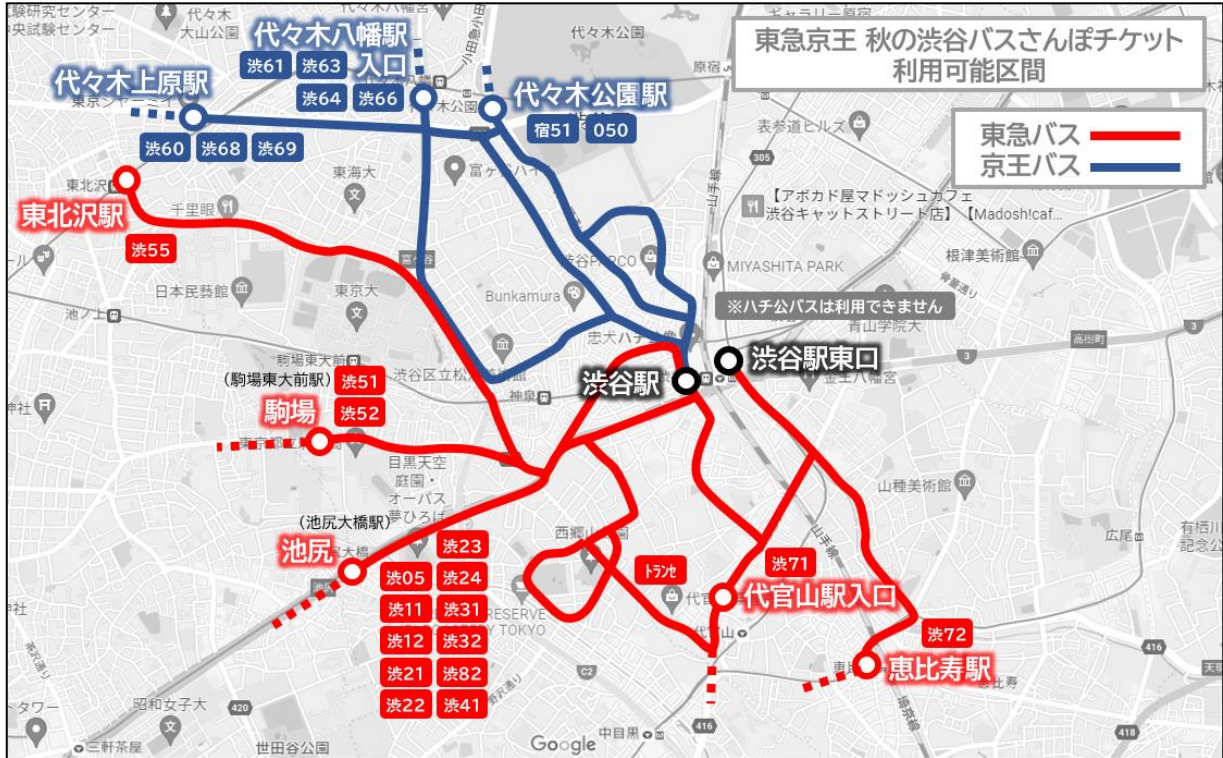

利用範囲は渋谷駅から代々木上原、代々木公園、池尻、代官山、恵比寿方面などの渋谷区エリアで、1日券、3日券、9日券の3種類を設定。通常、バス1日乗車券が東急バス520円、京王バス500円（都区内）のところ1日券で390円、また3日券および9日券はさらに割引となる大変お得なチケットです。さわやかな秋の季節、魅力的な渋谷周辺エリアをバスに乗って自由に散策できますので、渋谷へお出かけの際にはぜひご利用ください。

1. チケット概要

- (1) 名称 東急・京王 秋の渋谷バスさんぽチケット
- (2) 発売方法 電子チケットスマホアプリ「RYDE PASS (ライドパス)」(RYDE株式会社提供)でのみ発売 ※購入にはクレジットカードが必要です。
- (3) 利用期間 2022年9月17日（土）～ 2022年9月25日（日）
- (4) 発売金額 1日券 390円
3日券 990円 ※連続3日間有効
9日券 2,500円 ※連続9日間有効

チケット画面イメージ

(5) 利用可能区間

※区間内乗り降り自由（東急バス、京王バス以外のバス会社は利用できません）

※ハチ公バス（渋谷区コミュニティバス）は利用できません。

運行会社	系統	主な運行区間	利用可能区間
東急バス	渋 05	渋谷駅～弦巻営業所	渋谷駅～池尻
	渋 11	渋谷駅～田園調布駅	〃
	渋 12	渋谷駅～高津営業所	〃
	渋 21	渋谷駅～上町駅	〃
	渋 22	渋谷駅～用賀駅	〃
	渋 23	渋谷駅～祖師ヶ谷大蔵駅	〃
	渋 24	渋谷駅～成城学園前駅（西口）	〃
	渋 31	渋谷駅～下馬一丁目（循環）	〃
	渋 32	渋谷駅～野沢龍雲寺（循環）	〃
	渋 82	渋谷駅～等々力	〃
	渋 41	渋谷駅～大井町駅・大崎駅西口	渋谷駅～大橋
	渋 51	渋谷駅～若林折返所	渋谷駅～駒場
	渋 52	渋谷駅～世田谷区民会館	〃
	渋 55	渋谷駅～東北沢駅	渋谷駅～東北沢駅
	渋 71	渋谷駅東口～洗足駅	渋谷駅東口～代官山駅入口
	渋 72	渋谷駅東口～五反田駅	渋谷駅東口～恵比寿駅
東急トランシ	トランシ	渋谷駅～代官山循環	全線利用可
京王バス	渋 60	渋谷駅～笹塚駅～渋谷駅（循環）	渋谷駅～代々木上原駅
	渋 68	渋谷駅～大原一丁目	〃
	渋 69	渋谷駅～笹塚駅～渋谷駅（循環）	〃
	渋 61	新国立劇場～渋谷駅	渋谷駅～代々木八幡駅入口
	渋 63	渋谷駅～中野駅	〃
	渋 64	中野駅～渋谷駅	〃
	渋 66	阿佐ヶ谷駅～渋谷駅	〃
	宿 51	渋谷駅～新宿駅西口	渋谷駅～代々木公園駅
050	渋谷駅～バスミカ東京八重洲	〃	