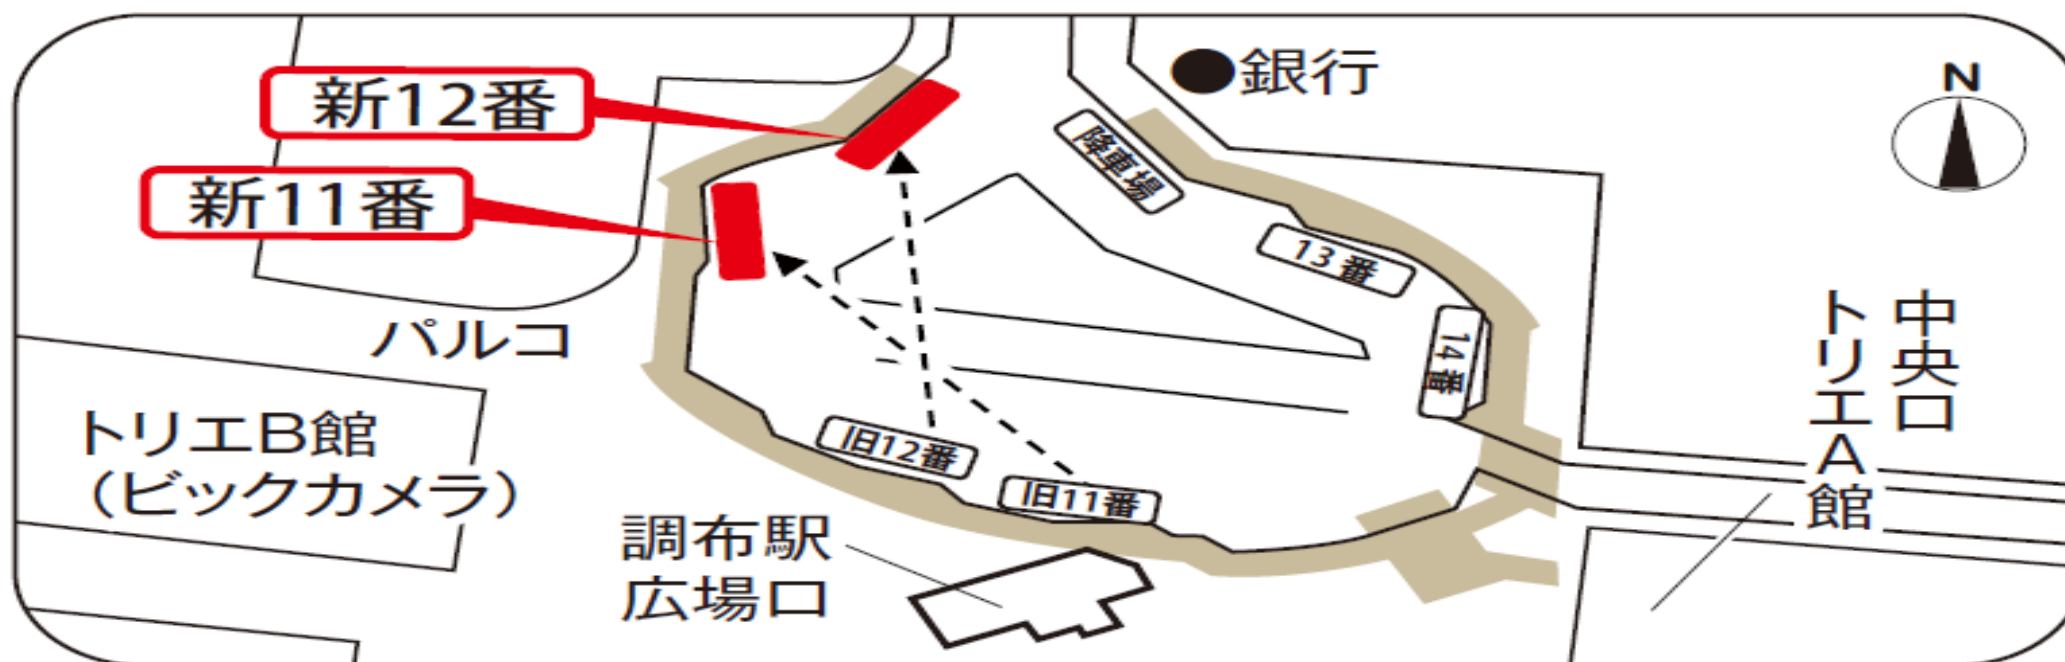

調布駅北側ロータリーのバス乗降場の変更

調布市では、調布駅前広場の北側ロータリーの上屋工事を実施しています。この工事の進捗に伴い、現在の⑪番と⑫番バス乗り場を図の通り変更します。

日時：6月14日（金）始発～

京王バス東(株)調布営業所 042-499-6711

調布市街づくり事業課 042-481-7416