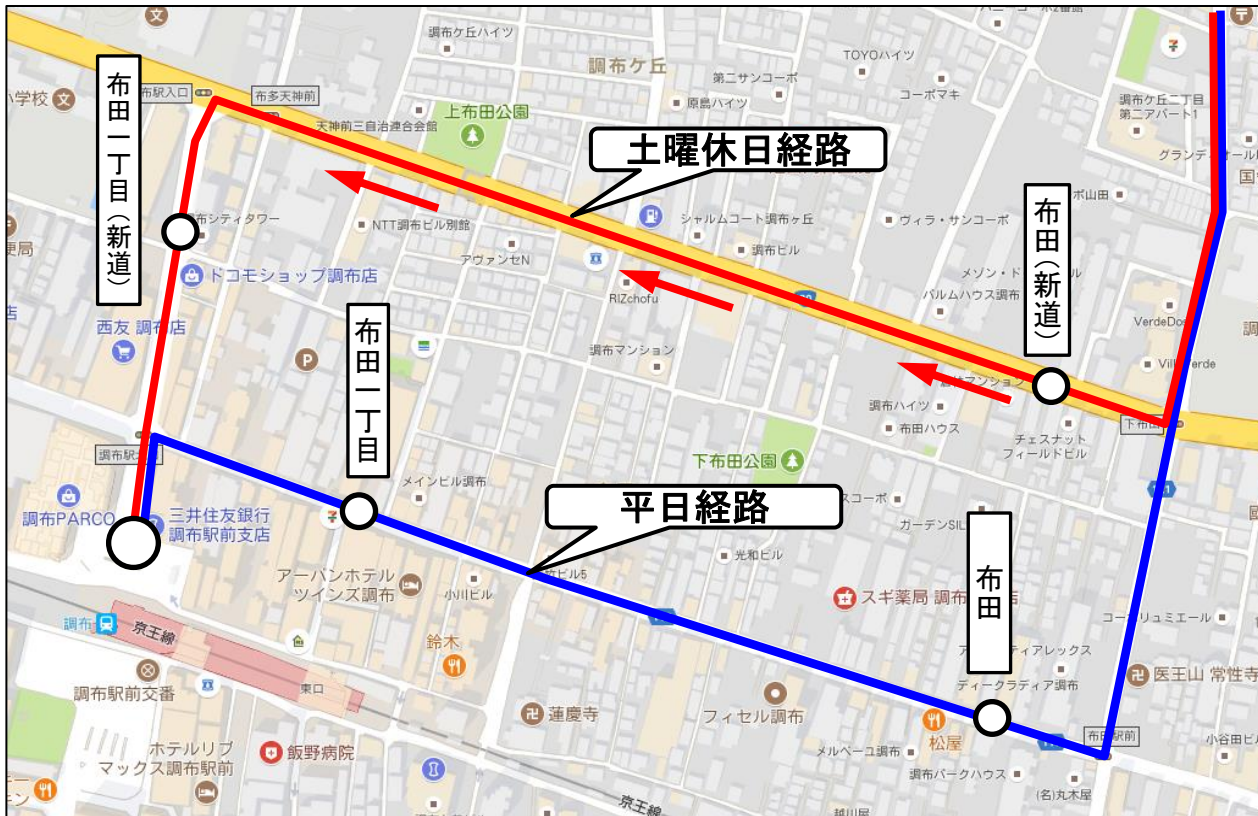

お客様各位

いつも京王バスをご利用いただきまして、誠にありがとうございます。

2017年11月3日(祝金)より「調34系統 調布駅北口行」は
土曜・休日のみ下記のように**経路変更**を行います

布田、布田一丁目は甲州街道の新道を経由します。
旧甲州街道上のバス停をご利用のお客様は
吉14、調35、鷹66系統をご利用ください

【お問い合わせ先】

京王バス東株式会社 調布営業所
TEL:042-499-6711

平日の調布駅北口行・深大寺行き、および土曜休日の深大寺行きは従来の経路で運行します。

吉14、調35、鷹66系統は経路変更を行いません。