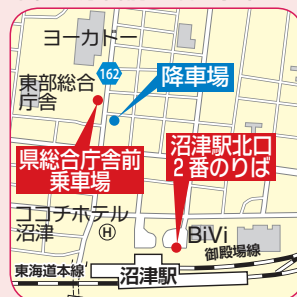

※富士急沼津営業所は停車順番によって2ヶ所示しています
※下り沼津行のK04101便、FJ4151便と上りバスタ新宿行の全便は途中のサービスエリアまたはパーキングエリアで休憩します

新運賃表 2019年6月1日(土)～

※()はハイウェイバスドットコムでのオンラインクレジット決済時(単位:円)

区間		東名		渋谷駅 (渋谷マークシティ)	バスタ 新宿
		江田	向ヶ丘		
トヨタ自動車東日本前	片道	1,500	(1,400)	1,900	(1,800)
裾野市民文化センター前	得夕値2枚回数券(平日)	-	-	3,200	(3,000)
麦塚	得夕値2枚回数券(平日)	-	-	3,200	(3,000)
千福下	得夕値2枚回数券(平日)	-	-	3,600	(3,400)
東名裾野	得夕値2枚回数券(平日)	-	-	3,600	(3,400)
南一色	片道	1,800	(1,700)	2,200	(2,100)
柏葉尾	片道	1,800	(1,700)	2,200	(2,100)
萩芙蓉台	片道	1,800	(1,700)	2,200	(2,100)
幸町	片道	1,800	(1,700)	2,200	(2,100)
三島北口・南口	得夕値2枚回数券(平日)	-	-	3,200	(3,000)
金岡小学校前	得夕値2枚回数券(平日)	-	-	3,200	(3,000)
県総合庁舎前	得夕値2枚回数券(平日)	-	-	3,200	(3,000)
沼津駅(北口・南口)	得夕値2枚回数券(平日)	-	-	3,200	(3,000)
上土	得夕値2枚回数券(平日)	-	-	3,900	(3,700)
沼津港	得夕値2枚回数券(平日)	-	-	3,900	(3,700)
富士急沼津営業所	得夕値2枚回数券(平日)	-	-	3,900	(3,700)

※小人は片道運賃の半額
※「得夕値きっぷ(平日限定・全日利用可)」「2枚綴り回数券・通用3ヶ月・大人のみ通用」

バス停留所案内

バスタ新宿

●JR新宿駅南改札直結 徒歩2分

渋谷駅(渋谷マークシティ)

●渋谷マークシティ5F 91番のりば
乗車券発券所 6:30～20:30
(待合室・券売機 5:30～24:00)

県総合庁舎前・沼津駅北口

●沼津駅北口2番のりば

三島駅(北口・南口)

●三島駅北口1番のりば
●三島駅南口2番のりば

このチラシに記載されている内容は2019年6月1日からのものです
本路線は高速乗合バス(路線バス)として運行しています

京王バス 富士急シティバス