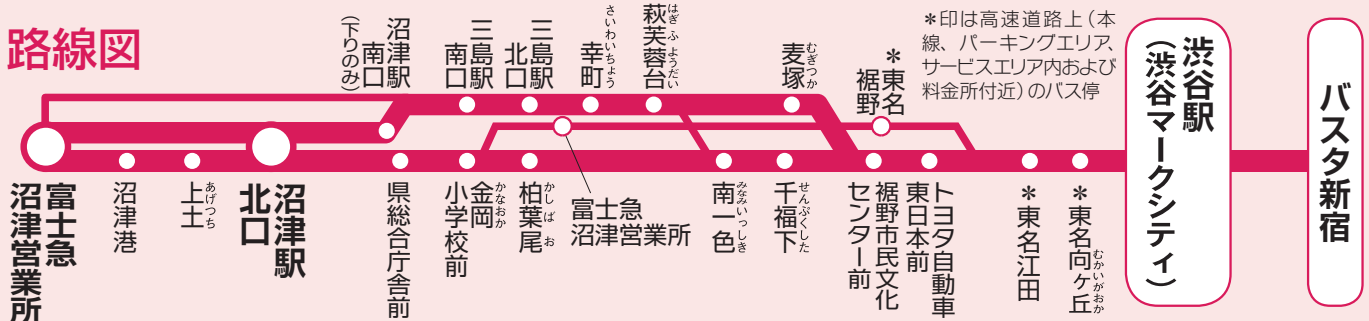

2019.6.1

新宿・渋谷～三島・沼津線

お問合せ・ご予約

●京王高速バス予約センター
03-5376-2222
(9:00～20:00)

●富士急コールセンター
0570-022956
(7:30～20:00)

運行会社：京王バス東、富士急シティバス
片道実車距離：136km
運転者：1名 任意保険：対人賠償無制限

WEBなら
お得!

ハイウェイバスドットコム

検索

路線図

時刻表

K0：京王 FJ：富士急
○乗車停留所（降車できません） ●降車停留所（乗車できません） ※土休日は1月2～3日も運行

運行日	毎日	毎日	毎日	土休日	平日	土休日	毎日	毎日	毎日
便名	K04101	FJ4103	FJ4151	FJ4153	FJ4105	FJ4107	FJ4155	FJ4109	FJ4111
○バスタ新宿	835	1345	1545	1715	1745	1745	1845	1945	2045
○渋谷駅(渋谷マークシティ)	900	1410	1610	1740	1810	1810	1910	2010	2110
○東名向ヶ丘	919	1429	1629	1759	1829	1829	1929	2029	2129
○東名江田	922	1432	1632	1802	1832	1832	1932	2032	2132
●トヨタ自動車東日本前	1032	1539	1749	1909	1939	1939	2039	2139	2239
●裾野市民文化センター前	1037	1544	1754	1914	1944	1944	2044	2144	2244
●麦塚	1104	1611	1821	1981	2011	2011	2111	2211	2311
●東名裾野	1104	1611	1821	1981	2011	2011	2111	2211	2311
●富士急沼津営業所	1104	1611	1821	1981	2011	2011	2111	2211	2311
●千福下	1040	1549	1759	1919	1949	1949	2049	2149	2249
●南一色	1045	1554	1764	1924	1954	1954	2054	2154	2254
●萩芙蓉台	1104	1611	1821	1981	2011	2011	2111	2211	2311
●幸町	1104	1611	1821	1981	2011	2011	2111	2211	2311
●三島北口	1104	1611	1821	1981	2011	2011	2111	2211	2311
●三島南口	1104	1611	1821	1981	2011	2011	2111	2211	2311
●柏葉尾	1048	1559	1769	1929	1959	1959	2059	2159	2259
●金岡小学校前	1100	1609	1819	1979	2009	2009	2109	2209	2309
●県総合庁舎前	1102	1612	1822	1982	2012	2012	2112	2212	2312
●沼津駅南口	1104	1611	1821	1981	2011	2011	2111	2211	2311
●沼津北口	1105	1615	1855	2015	2015	2015	2115	2215	2315
●上土	1120	1629	1839	2009	2039	2039	2139	2239	2339
●沼津港	1125	1634	1844	2014	2044	2044	2144	2244	2344
●富士急沼津営業所	1150	1630	1840	2010	2030	2030	2130	2230	2330

※富士急沼津営業所は停車順番によって2ヶ所示しています
※下り沼津行のK04101便、FJ4151便と上りバスタ新宿行の全便は途中のサービスエリアまたはパーキングエリアで休憩します

新運賃表 2019年6月1日(土)～

※( )はハイウェイバスドットコムでのオンラインクレジット決済時(単位:円)

区間		東名		渋谷駅 (渋谷マークシティ)	バスタ 新宿
		江田	向ヶ丘		
トヨタ自動車東日本前	片道	1,500	(1,400)	1,900	(1,800)
裾野市民文化センター前	得夕値2枚回数券(平日)	-	-	3,200	(3,000)
麦塚	得夕値2枚回数券(平日)	-	-	3,200	(3,000)
千福下	得夕値2枚回数券(平日)	-	-	3,600	(3,400)
東名裾野	得夕値2枚回数券(平日)	-	-	3,600	(3,400)
南一色	片道	1,800	(1,700)	2,200	(2,100)
柏葉尾	片道	1,800	(1,700)	2,200	(2,100)
萩芙蓉台	片道	1,800	(1,700)	2,200	(2,100)
幸町	片道	1,800	(1,700)	2,200	(2,100)
三島北口・南口	得夕値2枚回数券(平日)	-	-	3,200	(3,000)
金岡小学校前	得夕値2枚回数券(平日)	-	-	3,200	(3,000)
県総合庁舎前	得夕値2枚回数券(平日)	-	-	3,200	(3,000)
沼津駅(北口・南口)	得夕値2枚回数券(平日)	-	-	3,200	(3,000)
上土	得夕値2枚回数券(平日)	-	-	3,900	(3,700)
沼津港	得夕値2枚回数券(平日)	-	-	3,900	(3,700)
富士急沼津営業所	得夕値2枚回数券(平日)	-	-	3,900	(3,700)

※小人は片道運賃の半額
※「得夕値きっぷ(平日限定・全日利用可)」「2枚綴り回数券・通用3ヶ月・大人のみ通用」