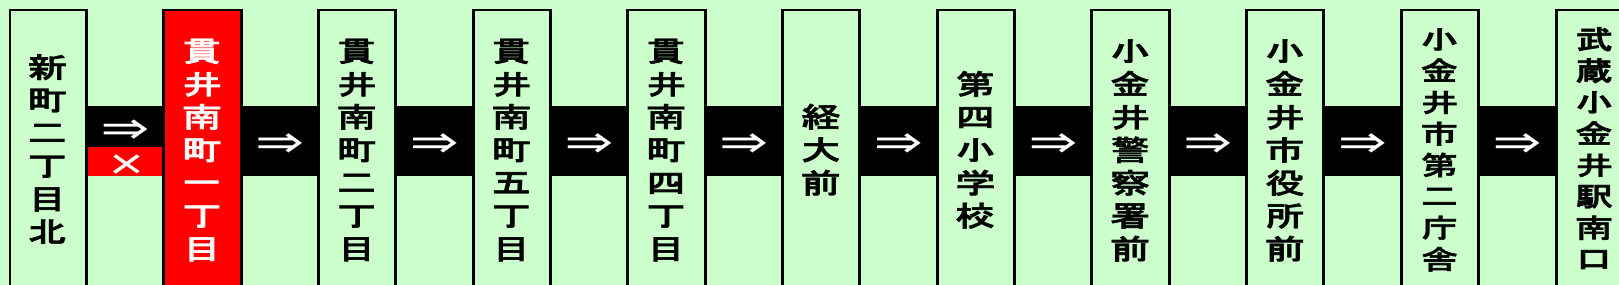

・運行経路変更のご案内

平素より京王バスをご利用いただき、誠にありがとうございます。

2018年4月16日(月)より

武51系統 新町二丁目北始発 武蔵小金井駅南口行は
貫井南町一丁目始発 武蔵小金井駅南口行に変更となります。

ご不便お掛けしますが何卒ご了承下さいますようお願い申し上げます。

・また現在、武51 西ノ久保循環 は【府中営業所】が運行いたしておりますが
4月16日より【小金井営業所】が運行いたします。