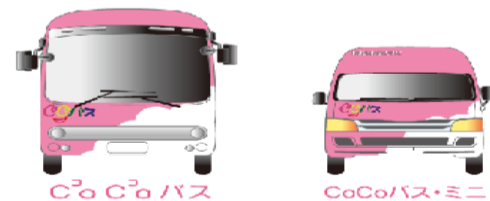

発時刻変更のお知らせ

平素よりCoCoバスをご利用いただき、誠にありがとうございます。

改正日 2019年4月1日(月)

改正内容 東町循環 ↔ 中町循環(武蔵小金井駅方向)に乗り継ぎやすくする為に、【東町循環】の発時刻を変更致します。

東小金井駅	⇒	歯科大グラウンド前	⇒	駅開発記念館前	⇒	東町三丁目	⇒	富士見通り東	⇒	農工大通り東	⇒	東町二丁目	⇒	新小金井通り	⇒	都営東町アパート	⇒	東町一丁目	⇒	新小金井駅	⇒	野川公園入口	⇒	東町四丁目西交差点	⇒	東大通り南	⇒	くりやま通り	⇒	東小金井駅
変更後 15 45		変更後 15 45		変更後 16 46		変更後 16 46		変更後 18 48		変更後 19 49		変更後 20 50		変更後 21 51		変更後 22 52		変更後 23 53		変更後 24 54		変更後 25 55		変更後 25 55		変更後 26 56		変更後 28 58		

※発時刻は、東小金井駅 9:15発 ~ 19:15発の毎時。

小金井市コミュニティバス

中町循環 ⇒ 東町循環へ乗り継ぐ場合
【栗山公園】下車 ⇒ 【東大通り南】乗車
バス停間の距離 約230m(徒歩で約4分)
乗り継ぎ時間 約6分(現行は約21分)

※中町循環の時刻変更はございません

東町循環 ⇒ 中町循環へ乗り継ぐ場合
【東町四丁目西交差点】下車
⇒ 【中町二丁目】乗車
バス停間の距離 約110m(徒歩で約2分)
乗り継ぎ時間 約8分(現行は約23分)

運行委託会社 京王バス中央(株)府中営業所 042-336-5159