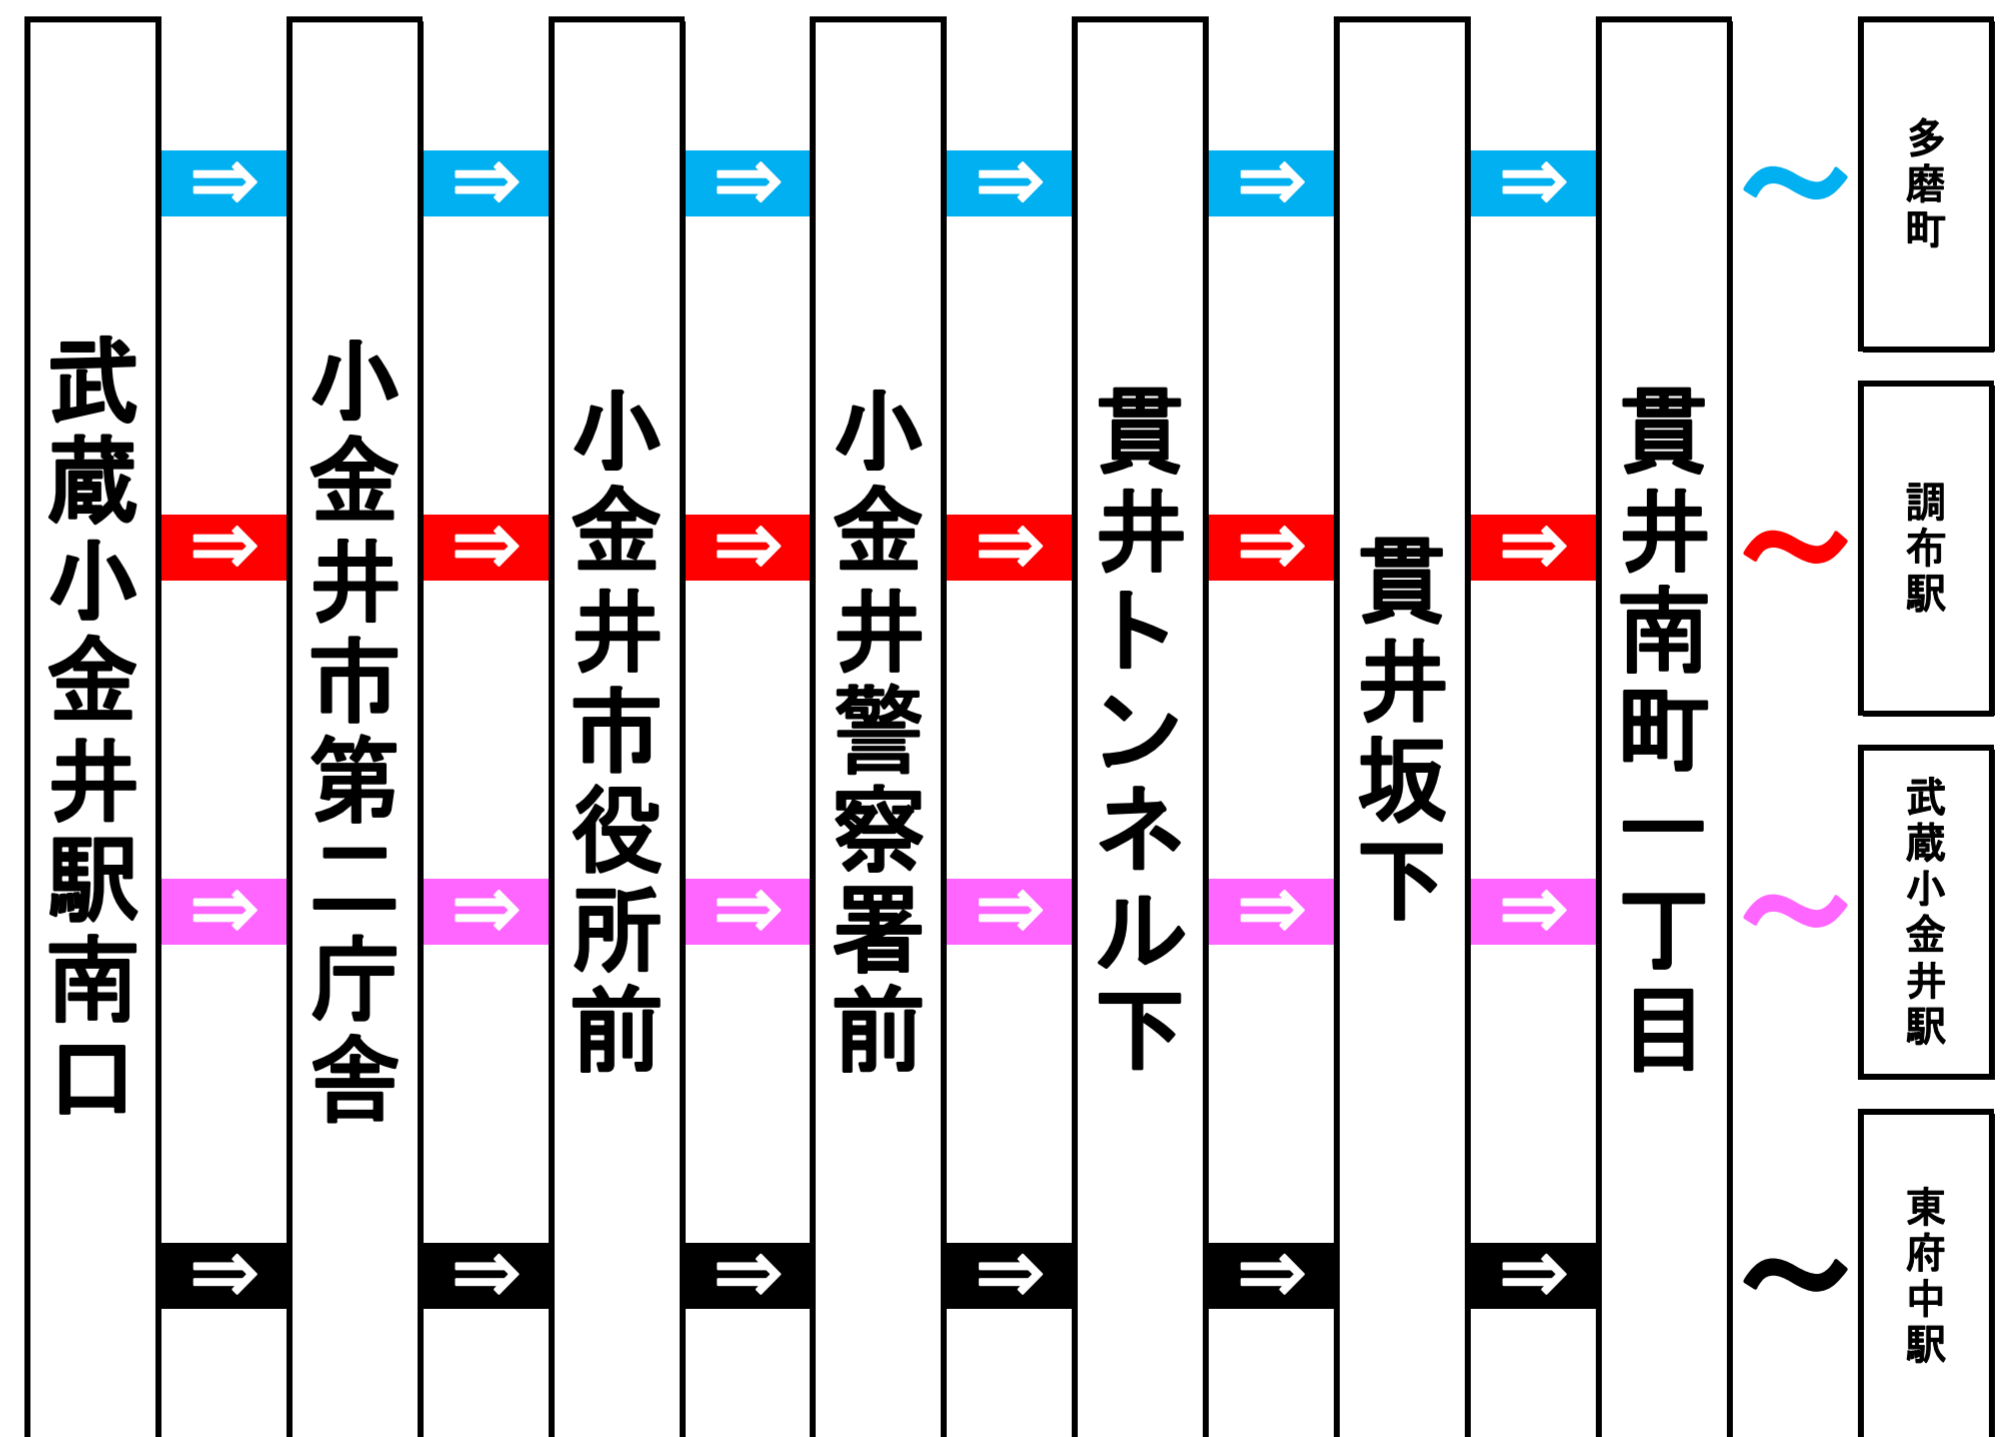

※ 全て貫井トンネル経由

	平日	改正後	19/05/16より (黄色が変更点)			
21	多磨 2	東府 12	貫一 22	東府 32	調布 42	東府 52
22	調布 7	東府 13	貫一 24	東府 34	貫一 44	
23	貫一 4	貫一 24	貫一 44		24	貫一まで 6
凡例	多磨・青 = 【武85】 多磨町行(⑥番バス停) 調布・赤 = 【武93】 調布駅行(⑥番バス停) 貫一・ピンク = 【武56】 貫井南町一丁目循環(②番バス停) 東府・黒 = 【府75】 東府中駅行(⑤番バス停)					

※ 全て貫井トンネル経由

※ 貫井南町一丁目循環(貫井南町一丁目行)最終便に発時間の変更がございます。

※ 多磨霊園駅行の最終便は多磨町止まりになります。

※ 東府中駅行の最終便に発時間の変更がございます。

ダイヤ改正のご案内

2019年5月16日(木)改正

平日のお帰りの際も是非ご利用下さい!

【平日】 武蔵小金井駅発 21時台~22時44分発まで

貫井トンネル方面へは 約10分間隔で運行!

詳しくは、京王バスHPをご覧ください

京王バス中央(株)府中営業所 042-336-5159

京王バス小金井(株)小金井営業所 042-381-1881

調布駅北口・貫井南町一丁目・武蔵小金井駅南口行

2019年05月16日改正

平日			土曜・日祝		
21	<sup>ウ</sup> 24	<sup>ヌ</sup> 44	21		
22	<sup>ヌ</sup> 9	<sup>ウ</sup> 26	<sup>ウ</sup> 46	<sup>南</sup> 0	
23	<sup>ウ</sup> 6	<sup>ウ☆</sup> 26	<sup>ウ☆</sup> 46		
24	<sup>南☆</sup> 7				
凡 例	又・赤色＝【武93】調布駅北口行〔貫井南町一丁目経由〕 ウ・青色＝【武56】多磨霊園裏門行（貫井南町一丁目循環） 南・緑色＝【武56】貫井南町一丁目行 ☆＝深夜バス（運賃倍額）			運行やお忘れ物などのお問い合わせ 武93・武56・・・【京王】府中営業所 042-336-5159	
				12月30日～1月3日は、日祝ダイヤになります。	

これは、発時刻予定表です。道路状況により、遅延など生じる場合もございます。ご承知おき下さい。

ここは、小金井市第二庁舎 です。

調布駅北口・貫井南町一丁目・武蔵小金井駅南口行

2019年05月16日改正

平日			土曜・日祝		
21	<sup>ウ</sup> 24	<sup>ヌ</sup> 44	21		
22	<sup>ヌ</sup> 9	<sup>ウ</sup> 26	<sup>ウ</sup> 46	<sup>南</sup> 0	
23	<sup>ウ</sup> 6	<sup>ウ☆</sup> 26	<sup>ウ☆</sup> 46		
24	<sup>南☆</sup> 7				
凡 例	又・赤色＝【武93】調布駅北口行〔貫井南町一丁目経由〕 ウ・青色＝【武56】多磨霊園裏門行（貫井南町一丁目循環） 南・緑色＝【武56】貫井南町一丁目行 ☆＝深夜バス（運賃倍額）			運行やお忘れ物などのお問い合わせ 武93・武56・・・【京王】府中営業所 042-336-5159	
				12月30日～1月3日は、日祝ダイヤになります。	