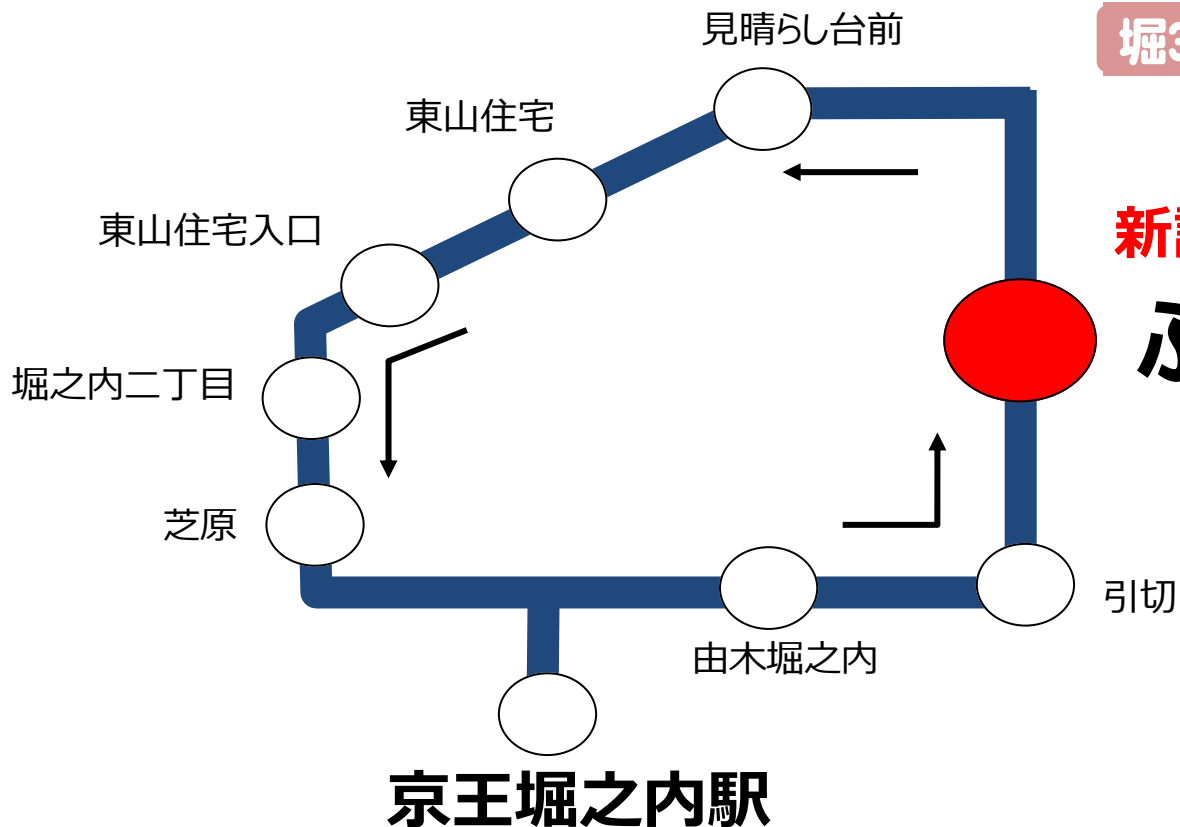

# バス停新設のお知らせ

平素より京王バスをご利用いただきましてありがとうございます。

このたび下記のとおり、**堀33系統**にバス停を新設することとなりましたのでお知らせいたします。

堀33

新設

ふれあい東緑道

ふれあいひがしりよくどう

1月21日(月)より

京王バス南(株)南大沢営業所