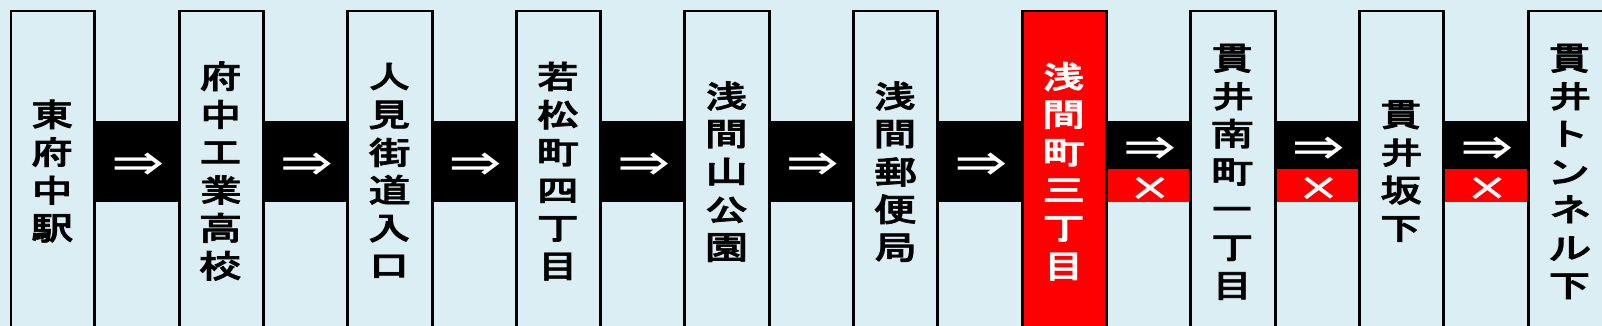

府75 東府中駅行をご利用のお客様へご案内いたします。

平素より京王バスをご利用いただき、誠にありがとうございます。

2018年4月16日(月)より

・平日朝 一部便に運行経路の変更がございます。

【貫井トンネル下】6:25発 東府中駅行の便は

【浅間町三丁目】6:29発 東府中駅行に変更となります。

・また現在、府75 武蔵小金井駅～東府中駅 は【小金井営業所】が運行いたしておりますが
4月16日より【府中営業所】が運行いたします。

お忘れ物・その他お問い合わせは

4月15日まで 京王バス小金井(株)小金井営業所 042-381-1881

4月16日から 京王バス中央(株)府中営業所 042-336-5159

府75 武蔵小金井駅南口行をご利用のお客様へご案内いたします。

平素より京王バスをご利用いただき、誠にありがとうございます。

2018年4月16日(月)より

・平日夜 一部便に運行経路の変更がございます。

【貫井トンネル下】行は【浅間町三丁目】行になります。