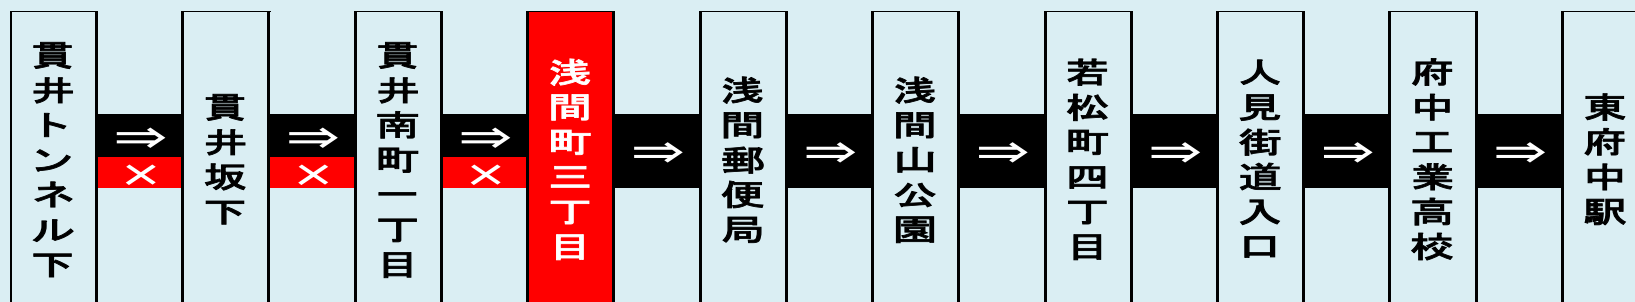

府75 東府中駅行をご利用のお客様へご案内いたします。

平素より京王バスをご利用いただき、誠にありがとうございます。

2018年4月16日(月)より

・平日朝 一部便に運行経路の変更がございます。

【貫井トンネル下】6:25発 東府中駅行の便は

【浅間町三丁目】6:29発 東府中駅行に変更となります。

・また現在、府75 武蔵小金井駅～東府中駅 は【小金井営業所】が運行いたしておりますが
4月16日より【府中営業所】が運行いたします。

お忘れ物・その他お問い合わせは

4月15日まで 京王バス小金井(株)小金井営業所 042-381-1881

4月16日から 京王バス中央(株)府中営業所 042-336-5159

府75 武蔵小金井駅南口行をご利用のお客様へご案内いたします。

平素より京王バスをご利用いただき、誠にありがとうございます。

2018年4月16日(月)より

・平日夜 一部便に運行経路の変更がございます。

【貫井トンネル下】行は【浅間町三丁目】行になります。