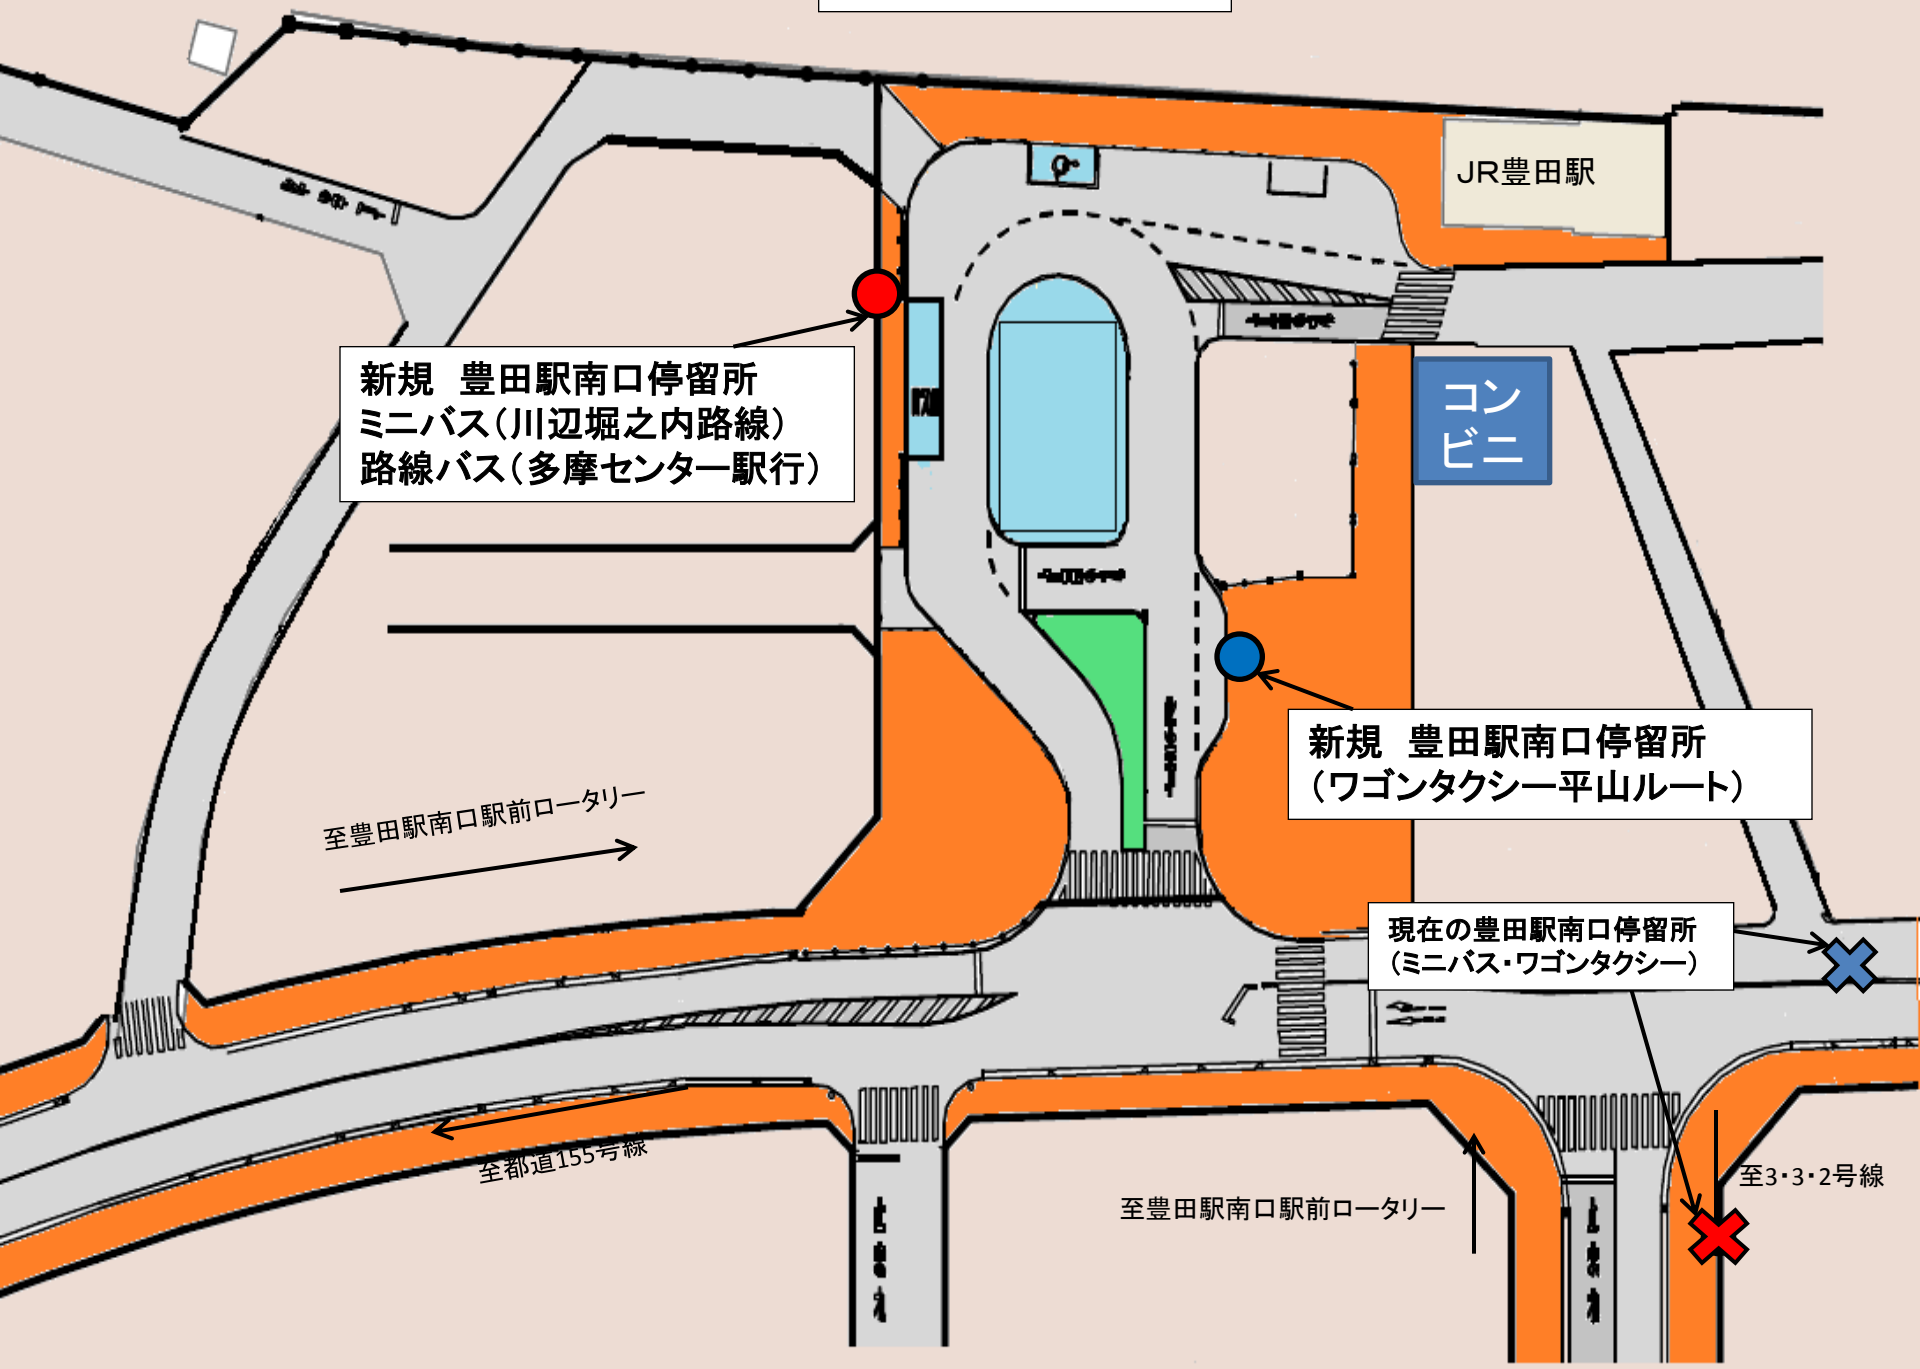

豊田駅南口停留所 案内図

JR豊田駅

コンビニ

新規 豊田駅南口停留所  
ミニバス(川辺堀之内路線)  
路線バス(多摩センター駅行)

新規 豊田駅南口停留所  
(ワゴンタクシー平山ルート)

現在の豊田駅南口停留所  
(ミニバス・ワゴンタクシー)

至豊田駅南口駅前ロータリー

至都道155号線

至豊田駅南口駅前ロータリー

至3・3・2号線