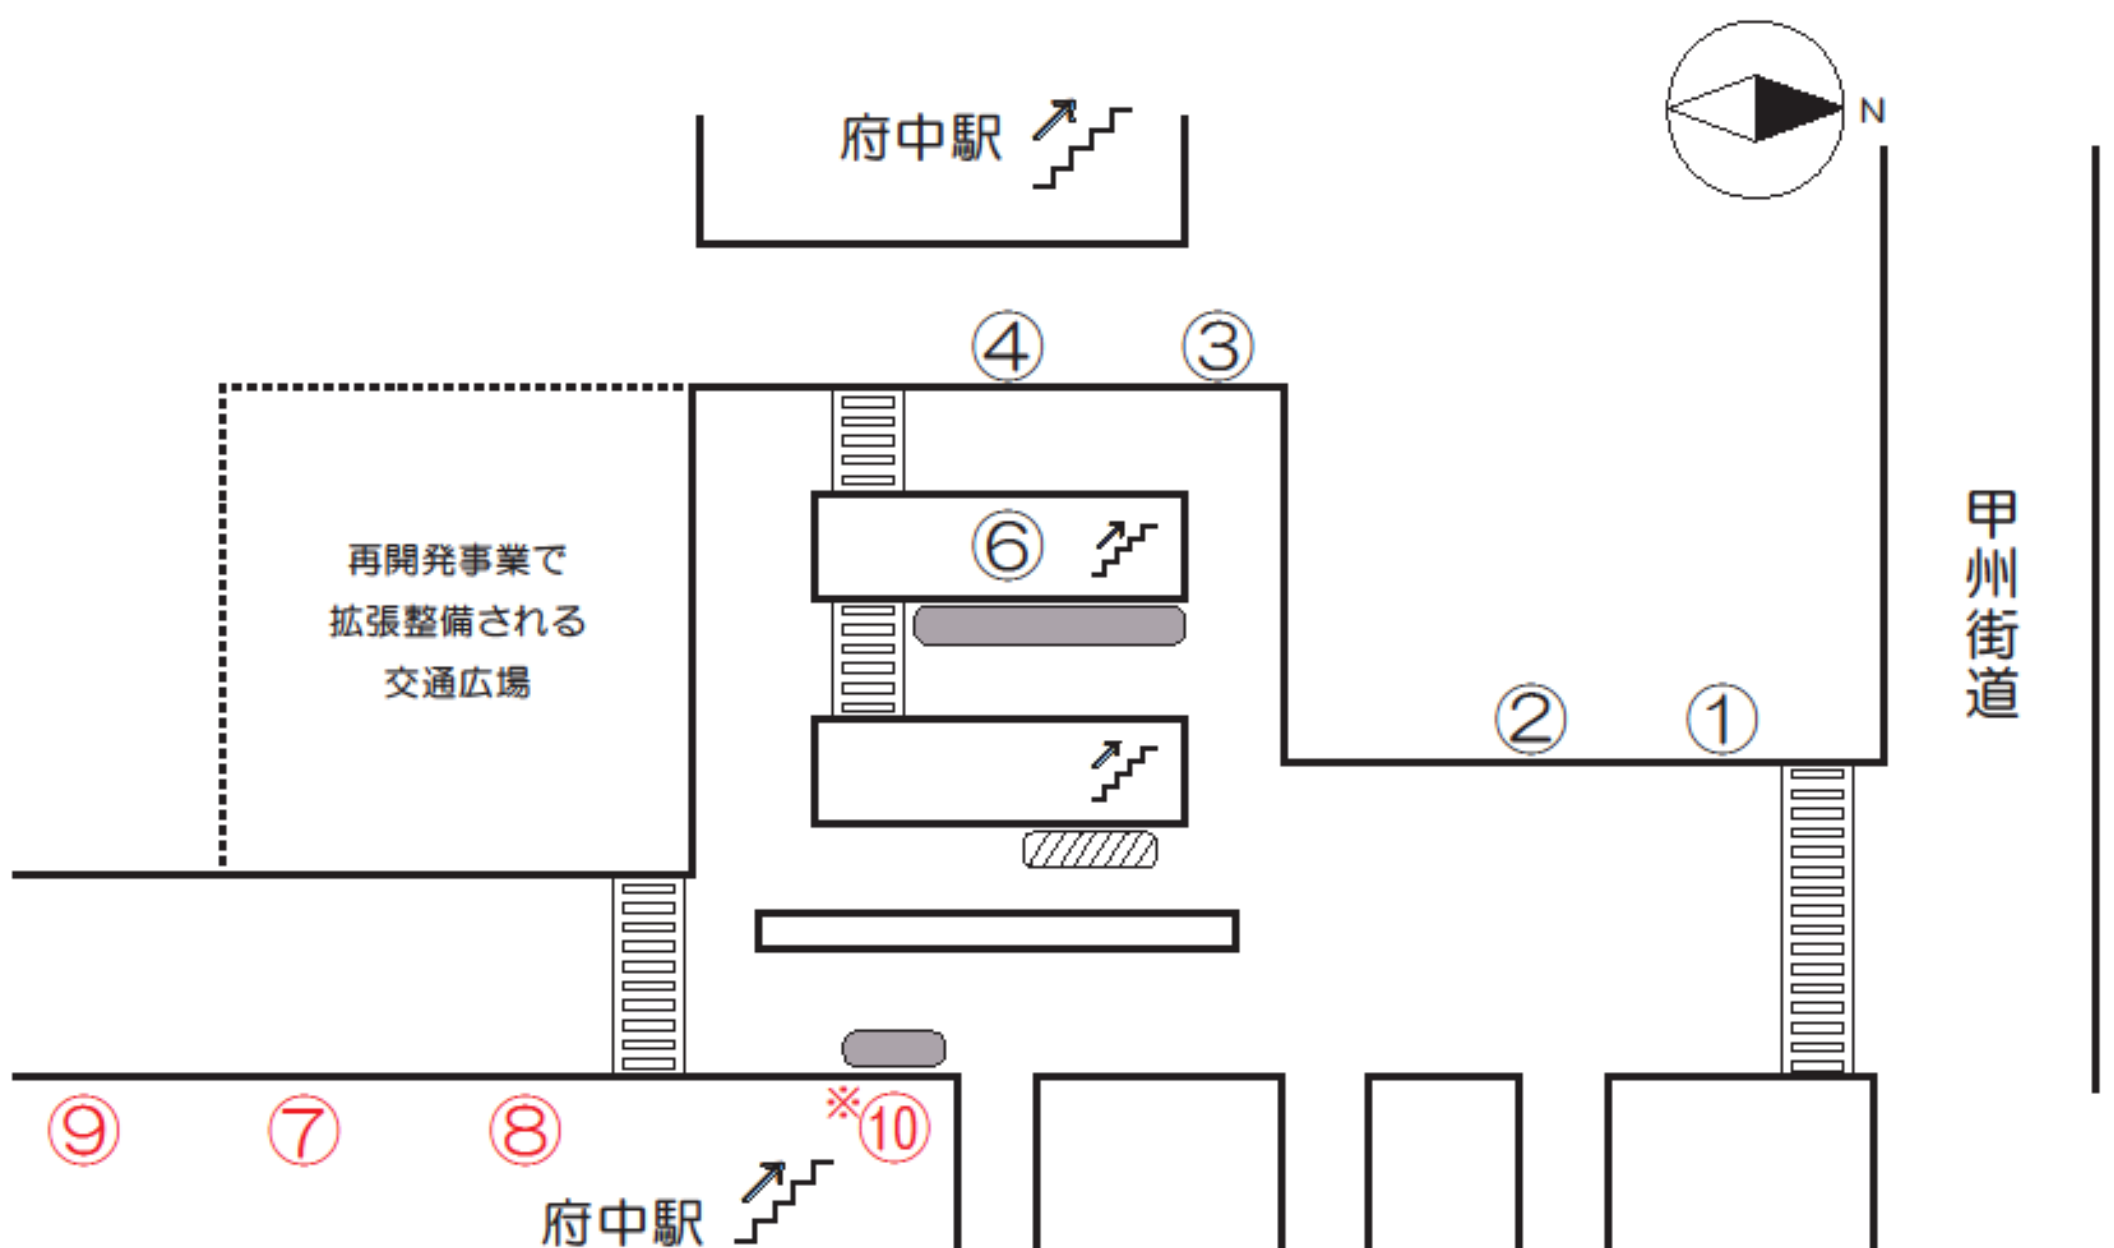

# お知らせ（バスのりばの一部変更）

平成29年2月6日（月）始発よりバスのりばが変わります。

お間違えのないようにご注意ください。

## ※注意（ちゅうバス多磨町ルートについて）

ちゅうバス多磨町ルートは⑩番のりばになります。

のりばは現在と変わりありません。

凡 例			
①～④	バスのりば	⑦	ちゅうバス 北山町循環 ちゅうバス よつや苑西ルート
⑥	高速バスのりば	⑧	ちゅうバス 朝日町ルート
▨	タクシーのりば	⑨	ちゅうバス 押立町ルート ちゅうバス 是政循環
●	バスおりば	⑩	ちゅうバス 多磨町ルート