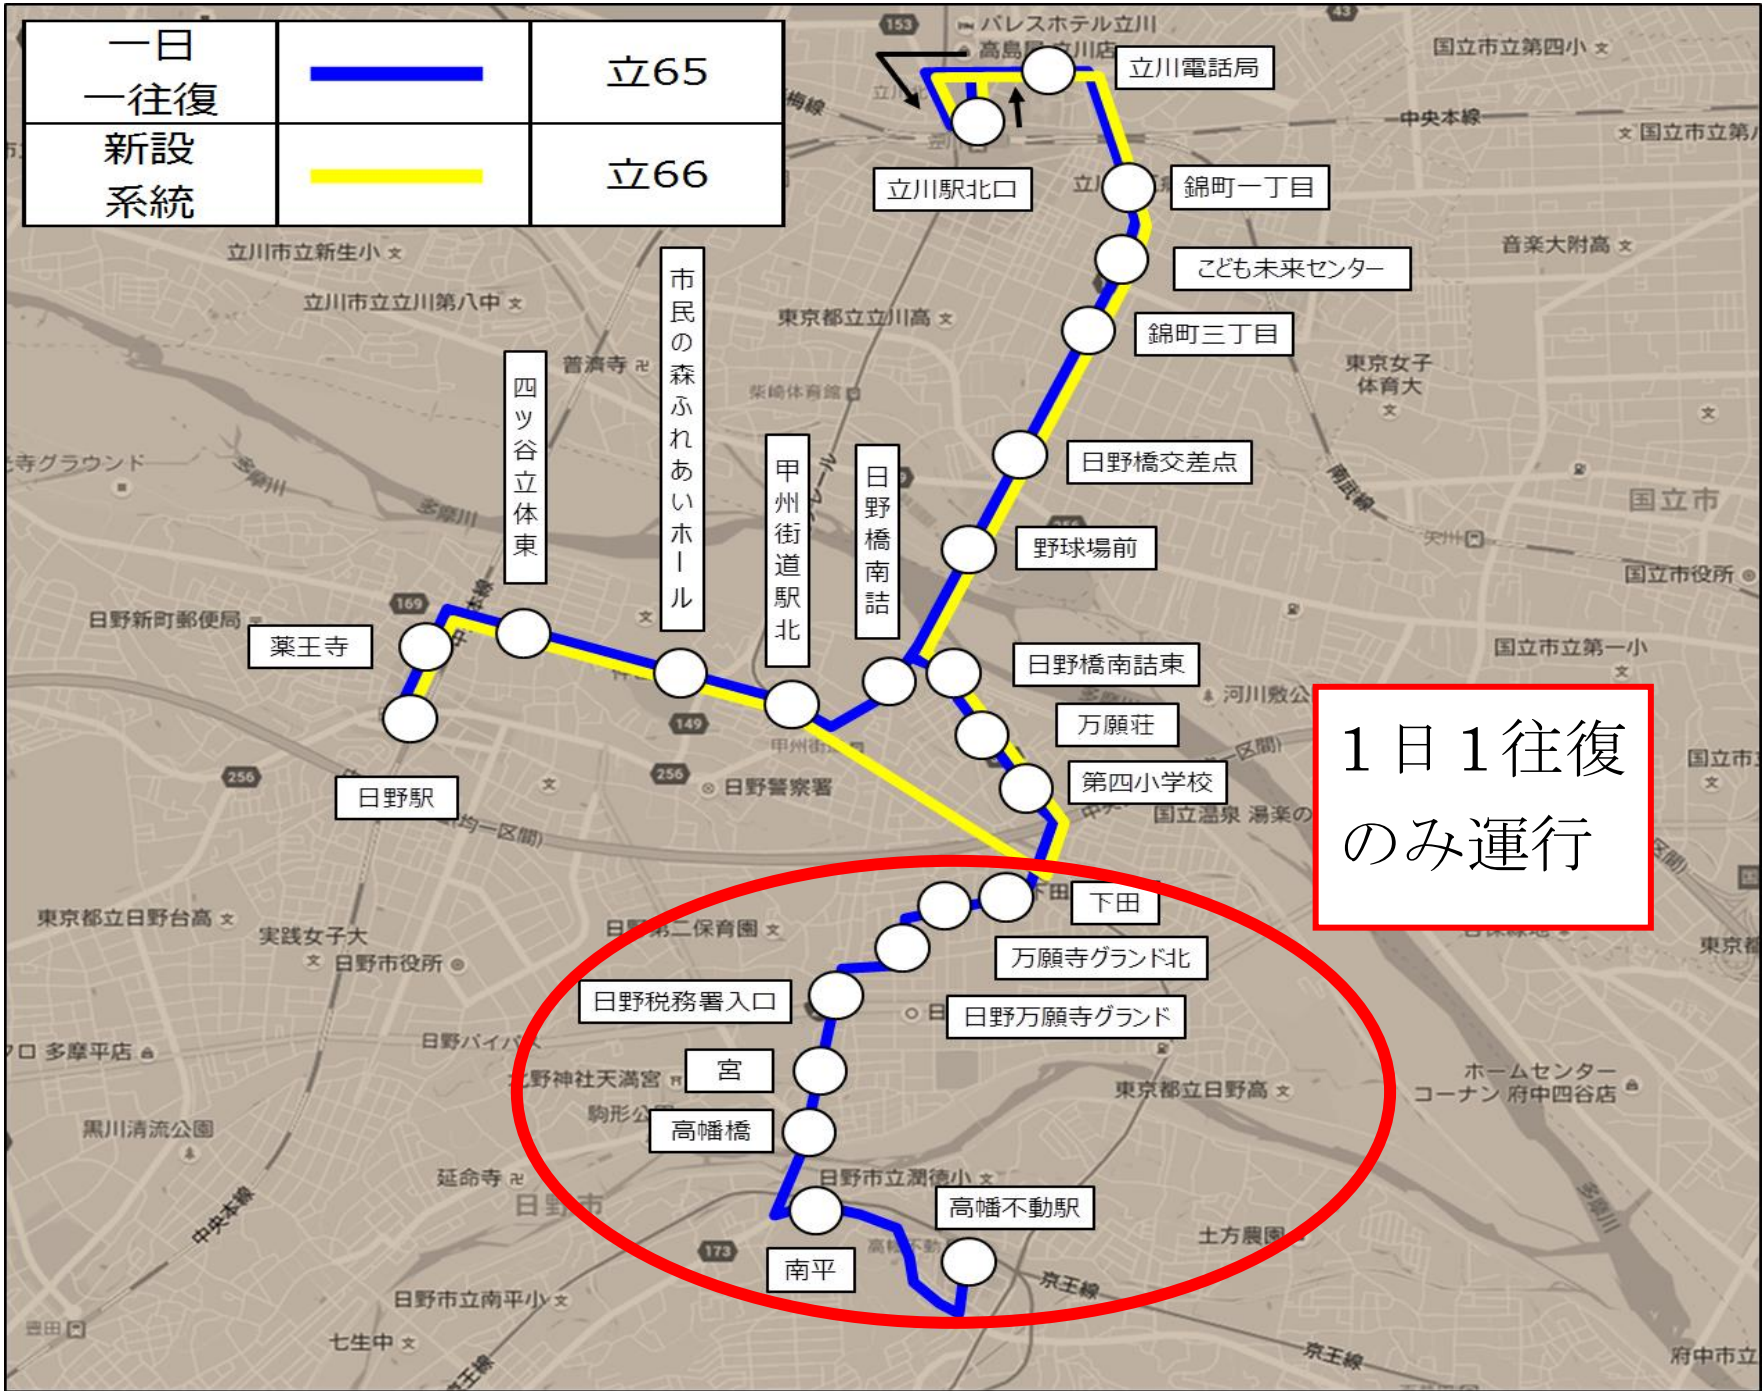

一日 一往復		立65
新設 系統		立66

1日1往復
のみ運行