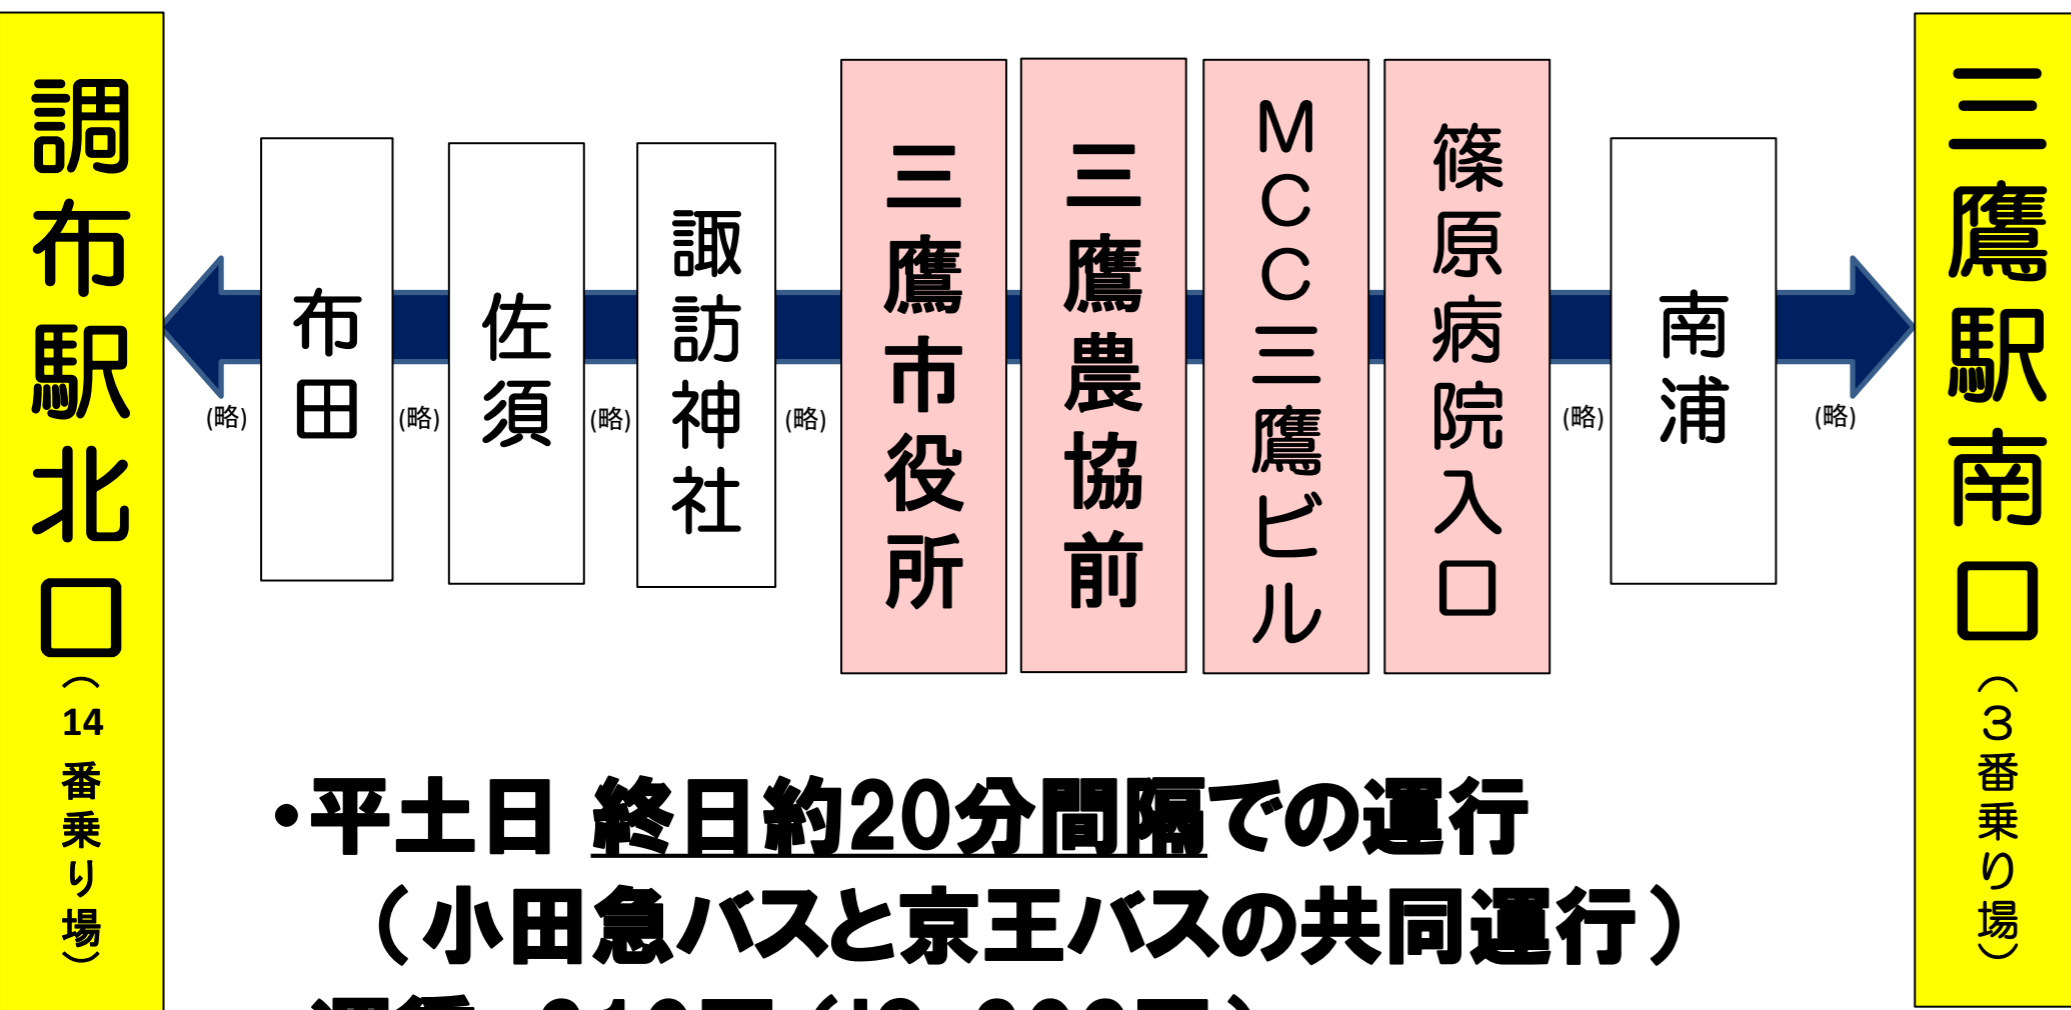

10/17
(月)

調布駅北口～三鷹駅南口

三鷹市役所経由 新系統(鷹66)開設!!

(認可申請中)

調布駅と三鷹駅を結ぶ新たなルートが開設します

- ・平土日 終日約20分間隔での運行
(小田急バスと京王バスの共同運行)
- ・運賃 210円 (IC:206円)

お問い合わせ
小田急バス お客さまセンター 03-5313-8330
京王バス東(株)調布営業所 042-499-6711