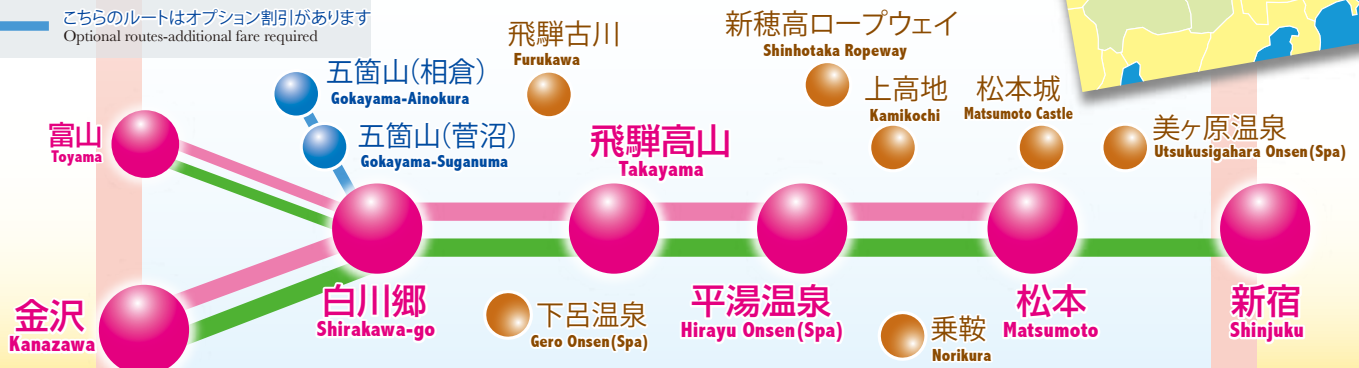

ミシュラン・グリーンガイド・ジャポンに三つ星で紹介された観光地を巡る
 Visit the sites rated three stars by the Michelin Green Guide to Japan

三つ星ルートきっぷ & 三つ星ルート新宿きっぷ

新たに富山発着
 コースが登場!!

Three-Star Route Ticket & Three-Star Route Shinjuku Ticket

2017.4.1~

- 「三つ星ルートきっぷ」で、ご利用可能なバス路線及びバス停
 Three-Star Route Ticket Available Bus route
- 「三つ星ルート新宿きっぷ」で、ご利用可能なバス路線及びバス停
 Three-Star Route Shinjuku Ticket Available Bus route
- こちらのルートはオプション割引があります
 Optional routes-additional fare required

料金とご利用いただける区間・バス停

三つ星ルートきっぷ
 Three-Star Route Ticket

大人 5,500円 Adults 5,500yen
 ★通常運賃より約3,000円もお得!!
 ★三つ星ルートきっぷでおもいきり満喫!!
 ★4日間有効!

小人 2,750円 Children 2,750yen
 3,000yen off the regular ticket price!
 Valid for 4 days!

富山 Toyama
 金沢 Kanazawa
 白川郷 Shirakawa-go
 高山濃飛バスセンター Takayama
 平湯温泉 Hirayu Onsen
 松本バスターミナル Matsumoto
 バスタ新宿 Shinjuku

三つ星ルート新宿きっぷ
 Three-Star Route Shinjuku Ticket

大人 8,560円 Adults 8,560yen
 ★通常運賃より約3,300円もお得!!
 ★7日間有効!