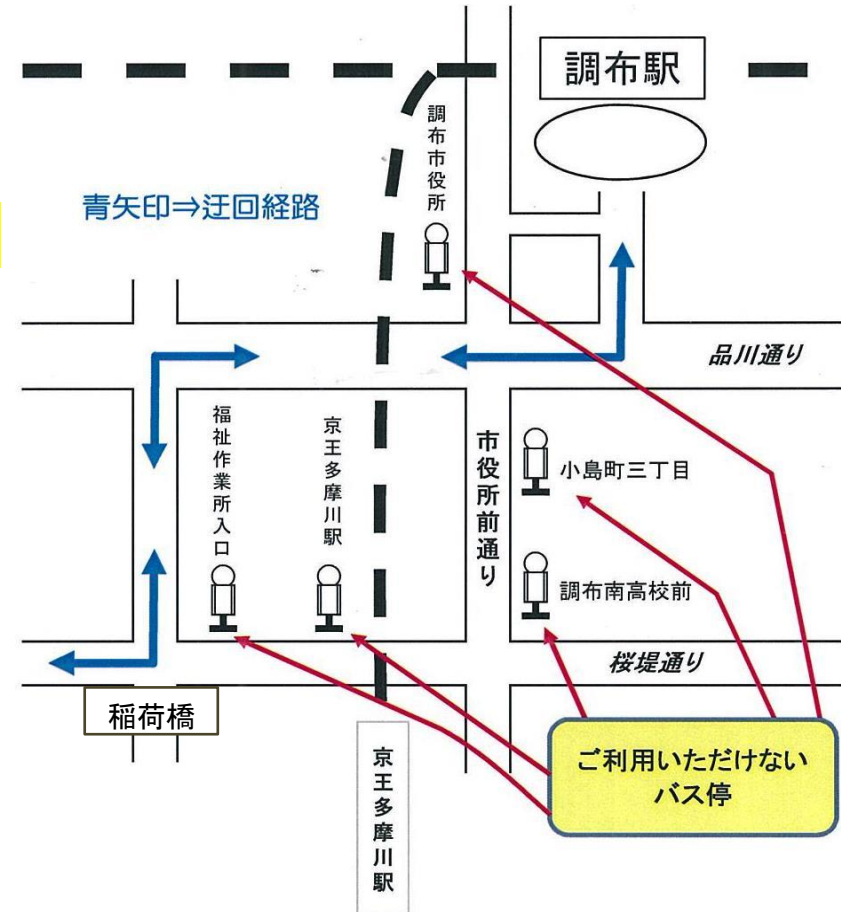

お客様各位

調布市花火大会開催に伴う迂回運行のお知らせ

記

9月7日(土)、調43系統(調布駅南口～飛田給駅南口)の

調布駅発 17時30分以降 飛田給駅発 16時55分以降、終車まで

に発車するバスは、交通規制のため右図のように迂回運行をいたしますので一部バス停がご利用いただけなくなります。

ご不便・ご迷惑をお掛けいたしますが、ご理解の程よろしくお願いいたします。

※道路状況によっては、迂回運行開始時間が早まる場合もございます。

迂回運行のためご利用いただけないバス停

- ・小島町三丁目
- ・調布南高校前
- ・京王多摩川駅
- ・福祉作業所入口
- ・調布市役所

★道路混雑の為、大幅な遅れが生じる場合がありますので、あらかじめご了承ください。

お問い合わせ:京王バス東(株)調布営業所
042-499-6711