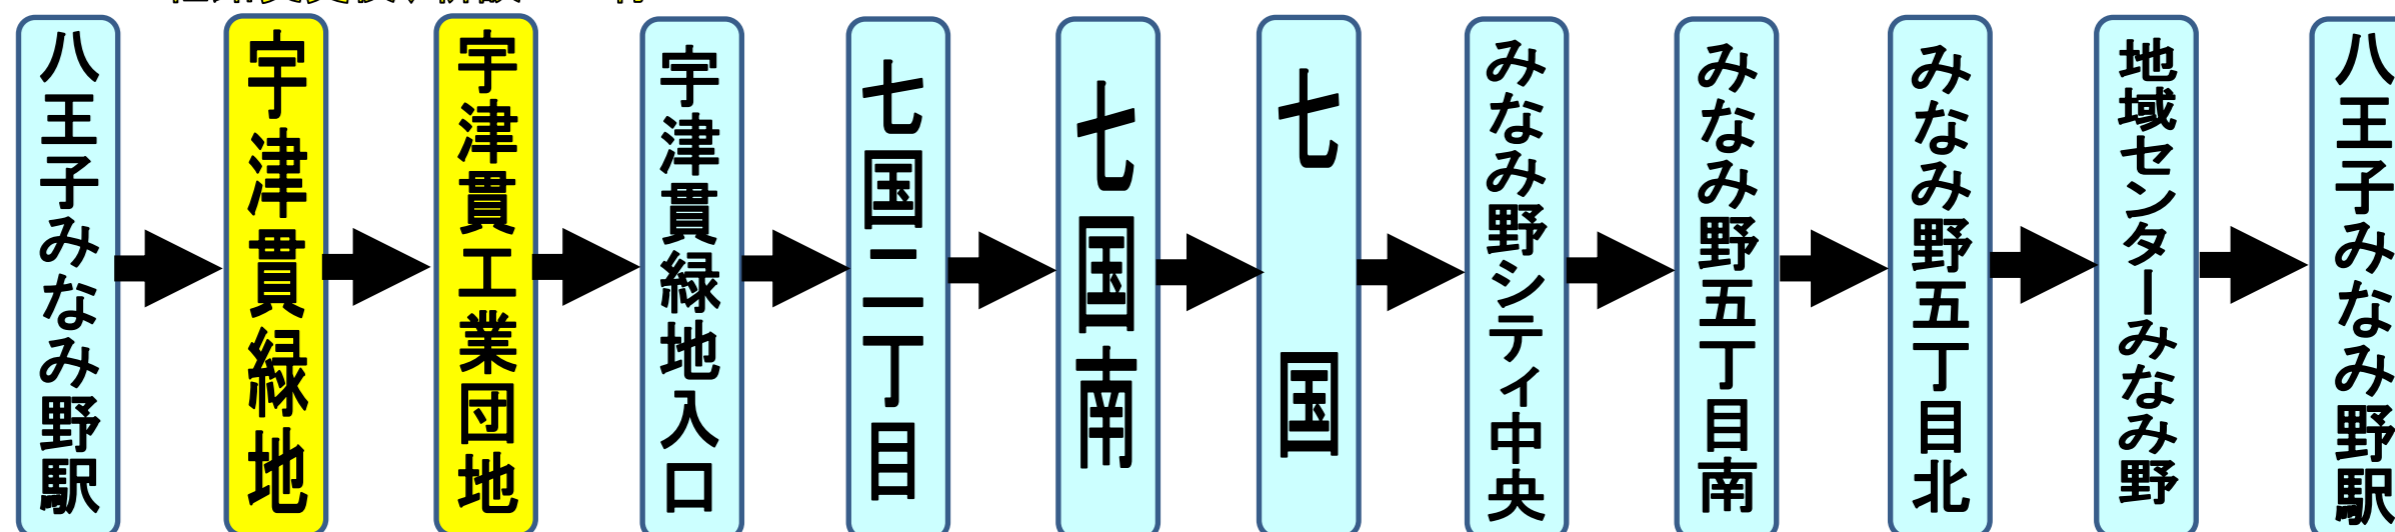

お客様 各位

みなみ野循環午前回り一部運行経路変更のお知らせ(予定)

日頃より京王バスをご利用頂きまして、誠にありがとうございます。
この度、平日の【み04系統】みなみ野循環午前回りの一部時間帯において、下記の通り
経路変更を実施する予定です。

記

運行開始日 : 2015年4月1日(水) (予定)

変更時間帯 : 平日ダイヤ **みなみ野駅発 始発より9時まで**

運行経路 : 下図を参照して下さい(他の時間帯および土曜・日祝ダイヤは、現行通りです)

午前回り 宇津貫工業団地経由

経路変更後、新設バス停

みなみ野循環路線図

路線凡例				
内容	線種	行先	主たる経由地	終点
新規 午前回り 宇津貫工場団地経由		み04 みなみ野循環(午前・宇津貫工業団地経由)	宇津貫工業団地	八王子みなみ野駅
午前回り		み04 みなみ野循環(午前・右回り)	宇津貫緑地入口	八王子みなみ野駅
午後回り		み04 みなみ野循環(午後・左回り)	みなみ野5丁目南	八王子みなみ野駅