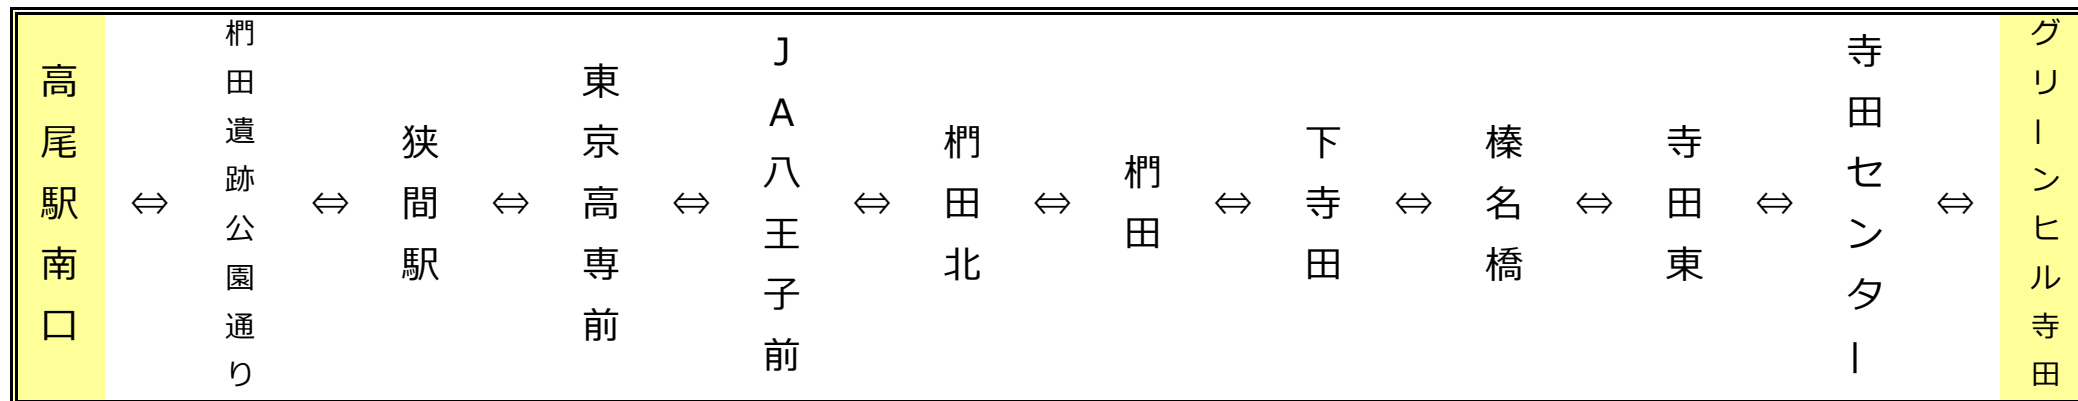

4月1日より運行開始予定

(現在、路線免許申請中)

高尾駅南口⇄グリーンヒル寺田

※毎日、上下線各5本の運行を予定しております。

※時刻表につきましては、3月下旬に各バス停に設置いたしますので、ご確認下さい。

京王バス南(株)寺田支所 042-666-4607