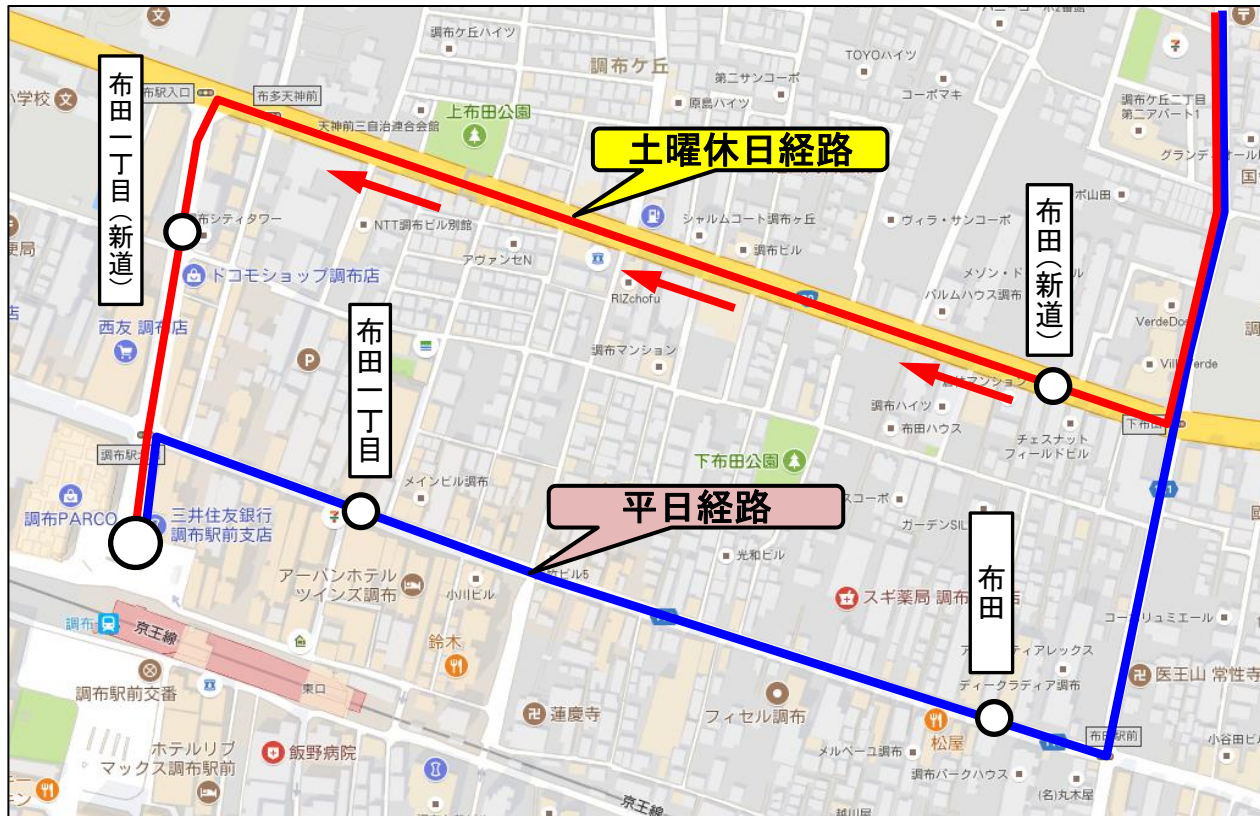

## お客様各位

いつも京王バスをご利用いただきまして、誠にありがとうございます。

2018年11月17日(土)より「調35系統 調布駅北口行」は  
**土曜・休日のみ**下記のように**経路変更**を行います

布田、布田一丁目は甲州街道の新道を経由します。  
旧甲州街道上のバス停をご利用のお客様は  
**吉14、鷹66系統**をご利用ください

### 【お問い合わせ先】

京王バス東株式会社 調布営業所  
TEL:042-499-6711

**平日の調布駅北口行、および平日・土曜・休日の杏林大学病院行き**は従来の経路で運行します。

**吉14、鷹66系統は経路変更を行いません。**