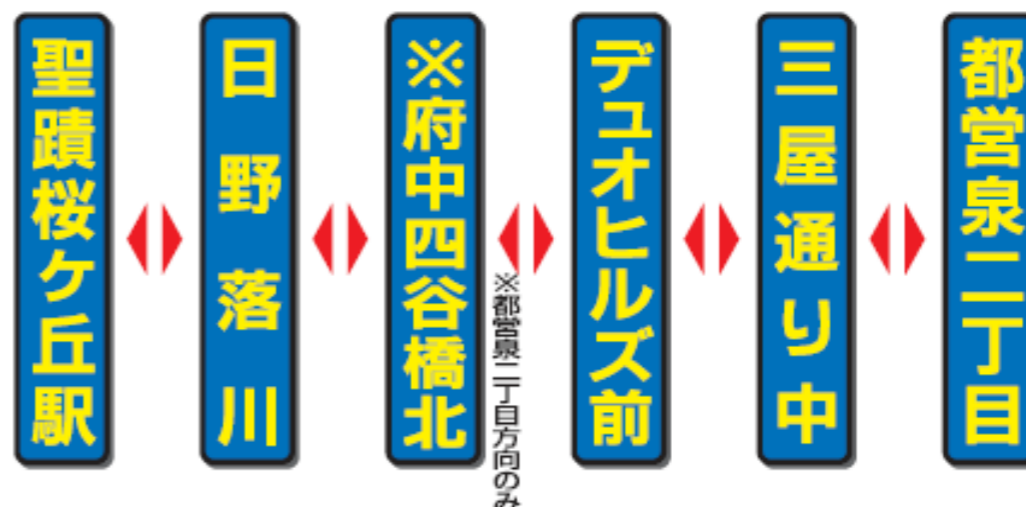

日中時間帯

中02

(9時台～16時台)

都営泉二丁目～

中河原駅は

聖蹟桜ヶ丘駅へ

(都営泉二丁目～聖蹟桜ヶ丘駅)

経路変更します。

2017年4月17日(月)運行開始

主要停車バス停

都営泉二丁目
時刻表

9	38	
10	23	
11	08	53
12	38	
13	23	
14	08	53
15	38	

聖蹟桜ヶ丘駅
時刻表

10	00	45
11	30	
12	15	
13	00	45
14	30	
15	15	
16	00	

《平・土・日 全日共通》

上記日中時間帯(9時台～16時台)運行のバスはすべて都営泉二丁目～聖蹟桜ヶ丘駅行となります。中河原駅ご利用のお客様は府中市コミュニティバス(ちゅうバス)をご利用ください。上記以外の時間帯は、引き続き都営泉二丁目～中河原駅行となります。