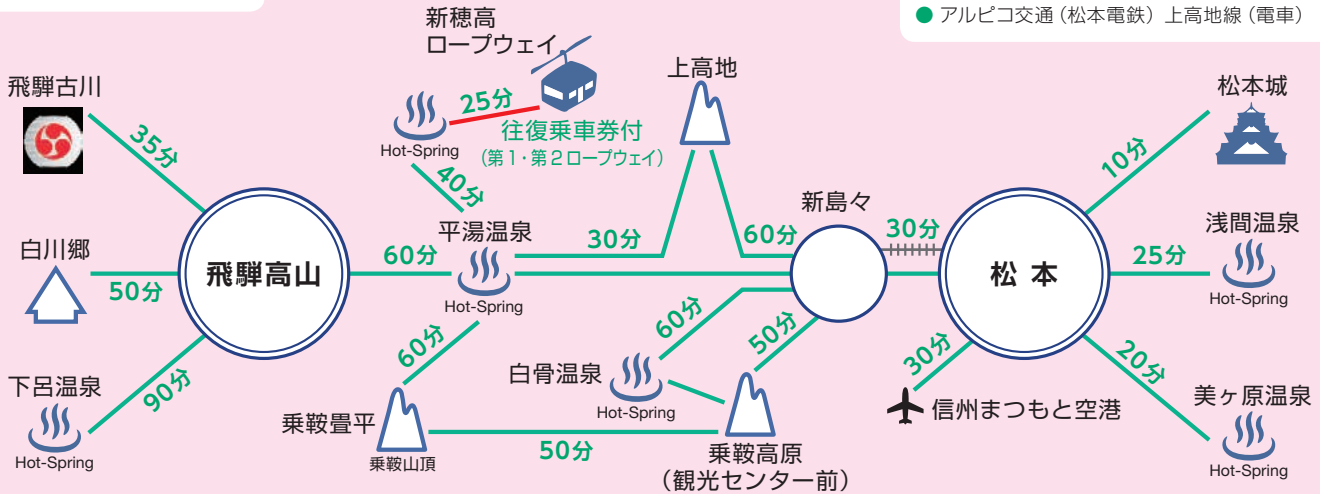

# アルプスワイドフリーパスポート フリー区間のご利用範囲

4日間

松本駅前または松本バスターミナル

- 松本周遊バス“タウンズニーカー”(4ルート)
- 信大横田循環線、横田信大循環線
- 浅間線、新浅間線
- 美ヶ原温泉線
- エアポートシャトル、空港・朝日線
- アルピコ交通(松本電鉄)上高地線(電車)

飛騨地域

- 特急バス 高山 - 松本線 (標準所要時分2時間25分)
- 高山 - 平湯温泉 - 新穂高線
- 平湯温泉 - 乗鞍畳平線 (季節運行: 5/15 ~ 10/31)
- 平湯温泉 - 上高地線 (季節運行: 4/15 ~ 11/15)

信州地域

- 特急バス 松本 - 高山線 (標準所要時分2時間25分)
- 特急バス 松本 - 新穂高線 (季節運行: 7/16 ~ 8/21) (標準所要時分2時間5分)
- 松本・新島々 - 上高地線 (季節運行: 4/15 ~ 11/15)
- さわんど駐車場 - 上高地線
- 新島々 - 乗鞍高原線
- 新島々 - 白骨温泉線
- 乗鞍高原 - 乗鞍畳平 (季節運行: 7/1 ~ 10/31)